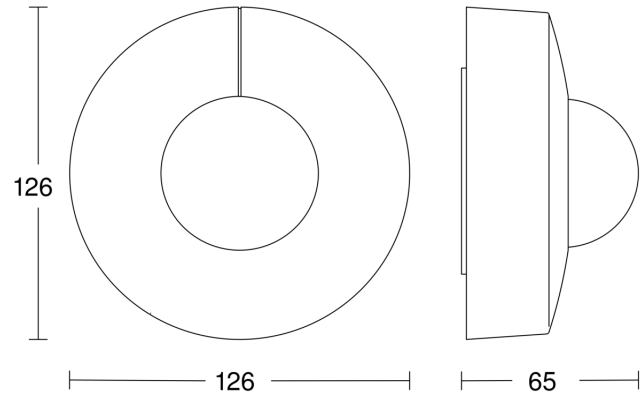

IS 3360

PF - Aufputz rund
 EAN 4007841 033477
 Art.-Nr. 033477

Technische Daten

Ausführung	Bewegungs- und Präsenzmelder
Abmessungen (Ø x H)	126 x 65 mm
Netzanschluss	220 – 240 V / 50 – 60 Hz
Sensortechnologie	Passiv Infrarot
Anwendung, Ort	Außenbereich, Innenbereich
Montageort	Decke
Montageart	Aufputz
Montagehöhe	2,50 – 4,00 m
Reichweite Radial	Ø 8 m (50 m ²)
Reichweite Tangential	Ø 40 m (1257 m ²)
Reichweite Präsenz	Ø 3 m (7 m ²)
Erfassungswinkel	360 °
Öffnungswinkel	180 °
Schaltzonen	1416 Schaltzonen
optimale Montagehöhe	2,8 m
Mechanische Skalierbarkeit	Nein
Unterkriechschutz	Ja
segmentweise Ausblendung	Ja
Elektronische Skalierbarkeit	Nein
Dämmerungseinstellung Teach	Ja
Dämmerungseinstellung	2 – 1000 lx
Zeiteinstellung	5 s – 15 Min.
Leistung	2000 W
Leuchtstofflampen EVG	1500 W

Sensorerfassungsbereich

Mögliche Montagehöhe: 2,50 m – 4,00 m
Orange: radial
Schwarz: tangential

Maßzeichnung

Schaltplan Master