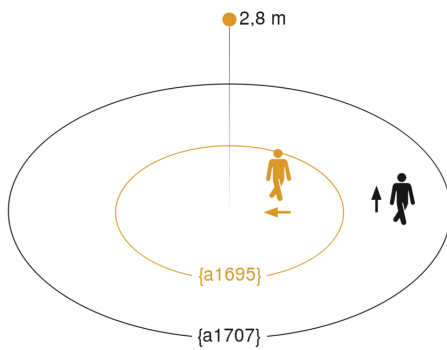

Sensorerfassungsbereich

Mögliche Montagehöhe: 2,50 m – 4,00 m
Orange: radial
Schwarz: tangential

Maßzeichnung

Schaltplan Master