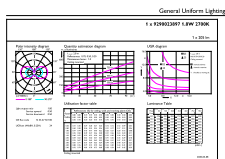

Photometrische Daten

LEDcapsule LV 1,8W GY6,35 827