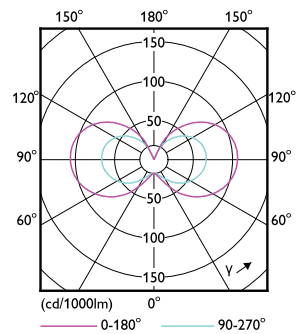

LEDcapsule LV 1W G4