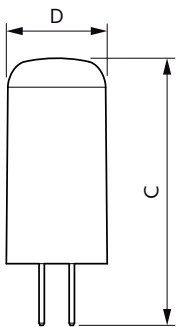

## Abmessungsskizzen

GY6.35 1.9W-20W 200lm 2700K Non-Dim

Product	D	C
CorePro LEDcapsuleLV 1.8-20W GY6.35 827	13 mm	35 mm