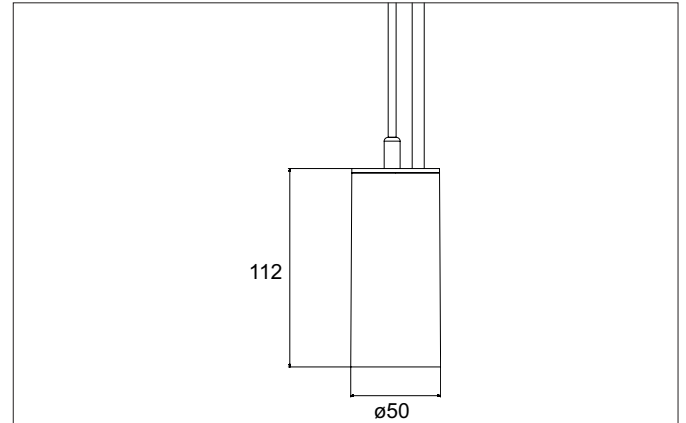

TRAXX MINI LED-Pendelleuchte, direkt
 Artikel-Nr. 88866164

Licht.
 Für Generationen.

Ausschreibungstext
 Runde LED-Pendelleuchte, direkt, Deckenausschnitt Einbautiefe mm,, Gewicht 0,549 kg, mit rotationssymmetrisch tief-breit-strahlender Lichtstärkeverteilung. Optimale Lichtverteilung durch eine Abdeckung Glas transparent., Bemessungslichtstrom 1.854 lm, Bemessungsleistung 1 x 14,5 W, Lichtfarbe neutralweiß, ähnlichste Farbtemperatur (CCT) 4.000 K, allgemeiner Farbwiedergabeindex CRI > 90, Lebensdauer L80/B50 bei 25 °C: 50.000 h, Gehäusewerkstoff: Aluminium / Glas / Kunststoff, Farbe: struktursilber, zulässige Umgebungstemperatur (ta): -20 °C - +25 °C, Schutzklasse (EN 61140): I, Schutzart (DIN EN 60529): IP20.Mit elektronischem Betriebsgerät, schaltbar.

Artikeldaten	
Artikel-Nr.	88866164
GTIN	4251433979067
Serienname	TRAXX MINI
Kurzbeschreibung	LED-Pendelleuchte, direkt
Material	Aluminium / Glas / Kunststoff
Farbe	silber
Ausführung der Oberfläche	struktur
Form	rund
Aufbauhöhe	133 mm
Nettogewicht	0,549 kg

TRAXX MINI LED-Pendelleuchte, direkt

Artikel-Nr. 88866164

Licht.
Für Generationen.

Lichttechnik	
Farbtemperatur	4.000 K
Lichtfarbe	weiß
Lichtaustritt	direkt
Lichtstrom	1.854 lm
Systemeffizienz	128 lm/W
Farbtoleranz	McAdam-Step 3
Farbwiedergabe	CRI > 90
Reflektor	hochglänzend
Abstrahlwinkel	60°
Lichtverteilung	symmetrisch
Farbtemperatur einstellbar	nein

Montagetechnik	
Montageart	Pendelmontage
Montageort	Deckenmontage
Verstellbarkeit	nicht verstellbar
Pendellänge max.	1.500 mm
Werkstoff der Abdeckung	Glas transparent
Geeignet für Durchgangsverdrahtung	Nein