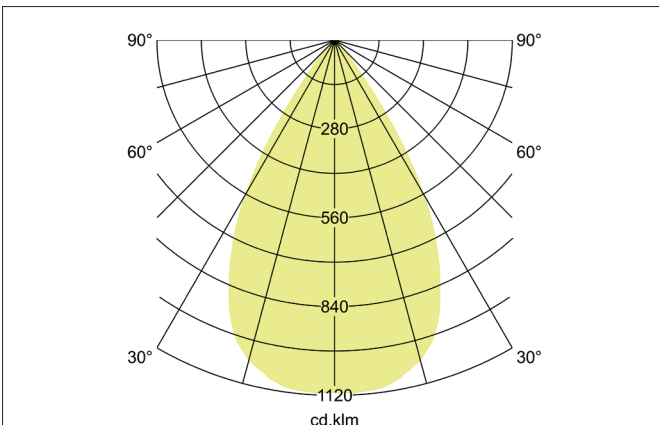

TRAXX MINI LED-Pendelleuchte, direkt
 Artikel-Nr. 88866164

Licht.
 Für Generationen.

Ausschreibungstext
 Runde LED-Pendelleuchte, direkt, Deckenausschnitt Einbautiefe mm,, Gewicht 0,549 kg, mit rotationssymmetrisch tief-breit-strahlender Lichtstärkeverteilung. Optimale Lichtverteilung durch eine Abdeckung Glas transparent., Bemessungslichtstrom 1.854 lm, Bemessungsleistung 1 x 14,5 W, Lichtfarbe neutralweiß, ähnlichste Farbtemperatur (CCT) 4.000 K, allgemeiner Farbwiedergabeindex CRI > 90, Lebensdauer L80/B50 bei 25 °C: 50.000 h, Gehäusewerkstoff: Aluminium / Glas / Kunststoff, Farbe: struktursilber, zulässige Umgebungstemperatur (ta): -20 °C - +25 °C, Schutzklasse (EN 61140): I, Schutzart (DIN EN 60529): IP20.Mit elektronischem Betriebsgerät, schaltbar.

Artikeldaten	
Artikel-Nr.	88866164
GTIN	4251433979067
Serienname	TRAXX MINI
Kurzbeschreibung	LED-Pendelleuchte, direkt
Material	Aluminium / Glas / Kunststoff
Farbe	silber
Ausführung der Oberfläche	struktur
Form	rund
Aufbauhöhe	133 mm
Nettogewicht	0,549 kg

TRAXX MINI LED-Pendelleuchte, direkt

Artikel-Nr. 88866164

Licht.
Für Generationen.

Lichttechnik	
Farbtemperatur	4.000 K
Lichtfarbe	weiß
Lichtaustritt	direkt
Lichtstrom	1.854 lm
Systemeffizienz	128 lm/W
Farbtoleranz	McAdam-Step 3
Farbwiedergabe	CRI > 90
Reflektor	hochglänzend
Abstrahlwinkel	60°
Lichtverteilung	symmetrisch
Farbtemperatur einstellbar	nein