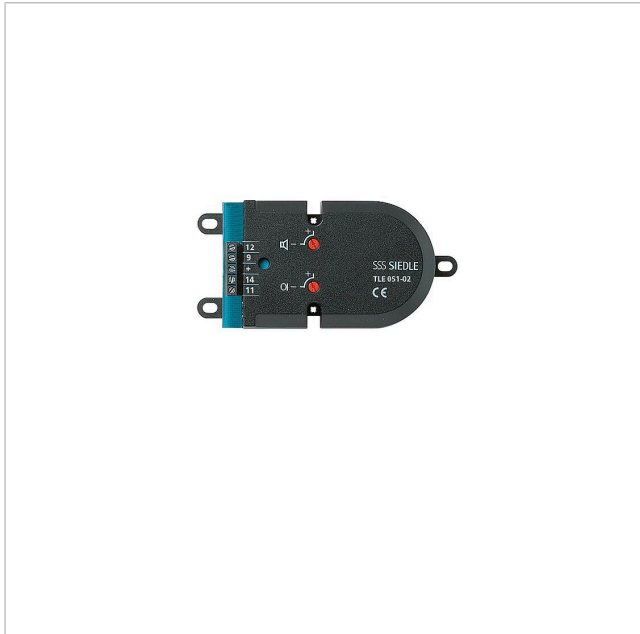

Einbautürlautsprecher
TLE 051-02

200043874-00

Produktbeschreibung

Einbautürlautsprecher 6+n-Technik zum Einbau in bauseits gestellte Sprechfächer, Türkonstruktionen, Briefkästen etc.

Leistungsmerkmale:

- Lautsprecher, Sprachlautstärke einstellbar
- langlebiges Elektret-Mikrofon, Mikrofonempfindlichkeit einstellbar
- universelle Befestigungsmöglichkeiten, bei Verwendung der Jalousie ZJ 051-... direkt auf dieser anschraubbar

Technische Daten

Schutzart:	abhängig von den Einbaubedingungen
Abmessungen (mm) B x H x T:	124 x 60 x 31
Abmessungen Gehäuse (mm) B x H x T:	100 x 60 x 31

Artikelinformationen

Artikel-Bezeichnung	Artikelbeschreibung	Farbe	KG	Artikel-Nr.
TLE 051-02	Einbautürlautsprecher	Schwarz	D	200043874-00

Zubehör

Artikel-Bezeichnung	Artikelbeschreibung	Farbe	KG	Artikel-Nr.
ZJ 051-0	Zubehör-Jalousie	Schwarz	A	200008139-00
ZTL 051-0	Universal-Montageadapter	Schwarz	A	200009632-01

Ersatzteile

Artikel-Bezeichnung	Artikelbeschreibung	Farbe	KG	Artikel-Nr.
BTLE 050-.../-03, BTLM 650-..., TLM 611/612-...	Lautsprecher	Sonstiges	E	200029074-01
BTLE 050-.../-03, TLE 051-02, TLE 061-0	Mikrofon	Sonstiges	E	200017559-00