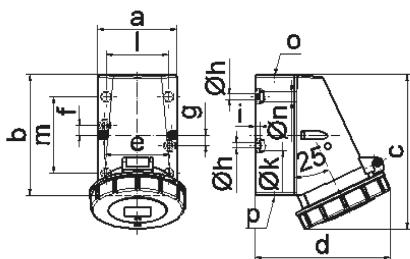

socle de prise mural - dimensions du boîtier 126x83

Description de l'article	
Référence	1145
EAN	4024941011457
Groupe de produits	Socle de prise saille
Intensité	32A
Nombre de pôles	3p
Disposition des phases	2P+PE
Emplacement du contact de protection	6h
Tension	200 à 250V
Fréquence	50 et 60Hz

Description de l'article	
Indice de protection	IP67
Code couleur	bleu
Couleur de l'appareil	couv. rabatt. bleu RAL 5015, anneau baïonnette gris RAL7035, partie inf. gris RAL 7035, partie sup. gris RAL 7035
Connectique	avec borne à vis
Section maximale des conducteurs	10,0 mm ²
Entrée de câble	1xM25 en haut, 2xM25 en bas
Hauteur de l'appareil en mm	161mm
Largeur de l'appareil en mm	94mm
Profondeur de l'appareil en mm	139mm
Dimensions du boîtier	126x83 mm (HxL)
Matériau du boîtier	polyamide
Contacts	le porte-contacts est en polyamide, les contacts sont en laiton nu

Autres caractéristiques techniques	
	L'entrée de câble est ouverte une fois en haut et fermée deux fois en bas
	La partie inférieure du boîtier peut être pivotée de 180°
	4 trous de fixation défonçables se trouvent dans le fond du boîtier

Données logistiques	
Poids unitaire	0.395 Kg / null

Données logistiques	
Type d'emballage	null
Contenu	1 ST
EAN	4024941011457
Longueur	139 mm
Largeur	94 mm
Hauteur	161 mm
Poids	0,396 kg
Volume	2 103,626 ccm
Type d'emballage	null
Contenu	10 ST
EAN	4024941968058
Longueur	335 mm
Largeur	283 mm
Hauteur	268 mm
Poids	4,325 kg
Volume	21 937,5 ccm