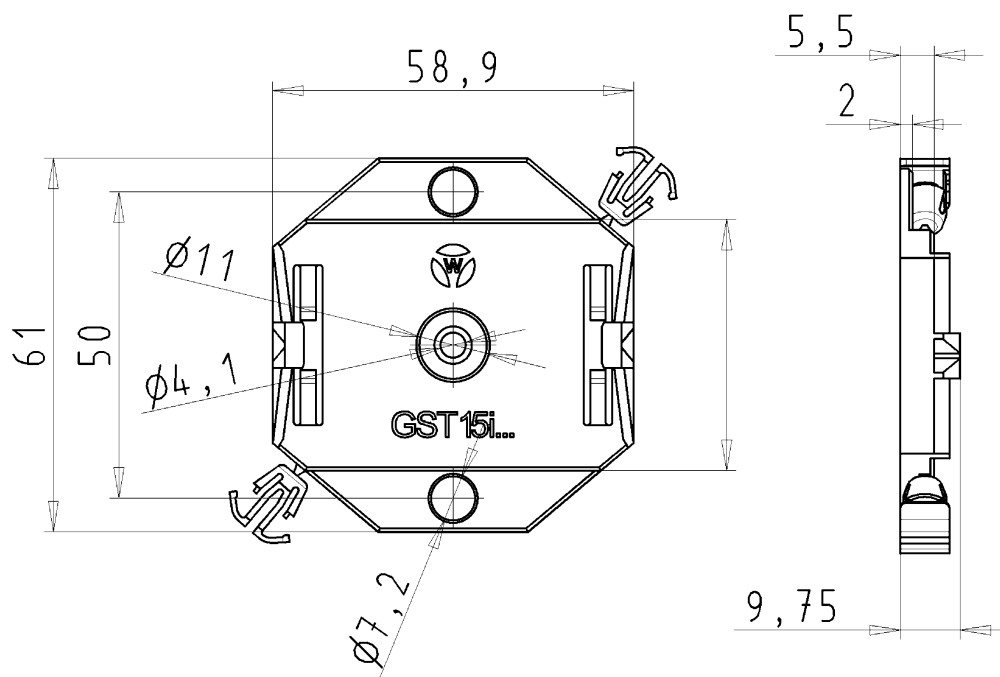

Technische Zeichnung

TRAGPLATTE
07.418.9253.110W
08.10.13 RIK