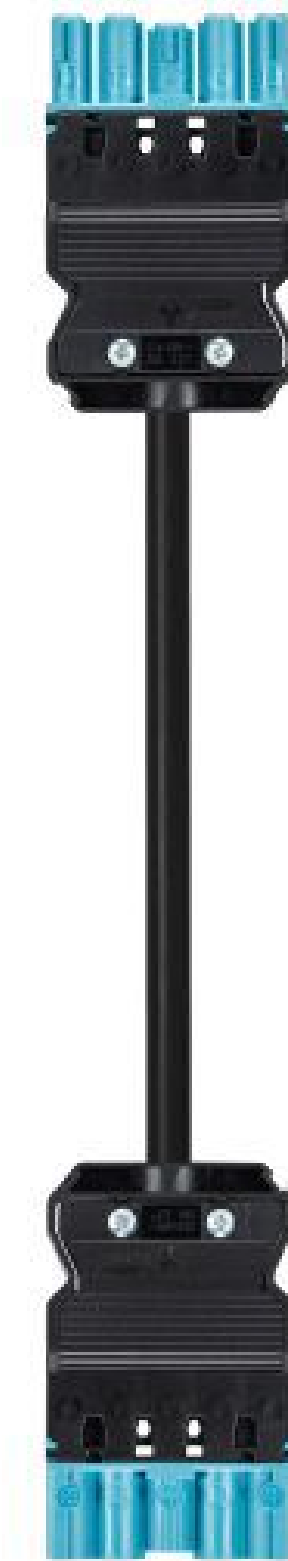

Produktdatenblatt

Art. Nr. 92.257.4060.9

Konfektionierte Leitung GST18i5KSBS 15H 40PB02

GST18i5 Verbindungsleitung Buchse - Stecker, Länge 4,0 m,
5-polig, Kodierung Netz 250 V + nicht SELV, 16 A, Kodierfarbe
pastellblau, Zugentlastungsfarbe schwarz, Leitungsfarbe schwarz,
Leiterquerschnitt 1,5 mm², Kabeltyp H05Z1Z1-F, Brandklasse: Eca

Art. Nr.

92.257.4060.9

EAN	4015573647756
Bestelleinheit	10 Stück

Zulassungen

Technische Daten
Allgemein

Bemessungsstrom	16 A
Bemessungsspannung	250 V / 400 V
Bemessungsstoßspannung	4 kV
Verschmutzungsgrad	2
Mechanische Codierung Code	Code 2
Verriegelbar	selbstverriegelnd (mit Werkzeug lösbar)
Codierfarbe / Kontakteinsatz	pastellblau
Polkennzeichnung	L, N, PE, D2, D1
Gehäusefarbe mit Zugentlastung	schwarz

Ausführung

Leiter-Nennquerschnitt	1,5 mm ²
Schutzart (IP)	IP20
Typ der Leitung	H05Z1Z1-F
Farbe der Leitung	schwarz
Kabeldurchmesser max.	10,1 mm
Leitungsart	Buchse - Stecker
Art der konfektionierten Leitung	Verbindungsleitung
Ausführung Seite 1	GST18i5 Buchse
Ausführung Seite 2	GST18i5 Stecker

Werkstoff

Oberflächenbehandlung	verzinkt
Halogenfrei	ja
Leitung Dauertemperaturbeständigkeit	70 °C
Isolierteil Dauertemperaturbeständigkeit	100 °C
Brandlast	2,401 kWh
Brandklasse	Eca

Abmessungen

Gesamtlänge	4 m
-------------	-----