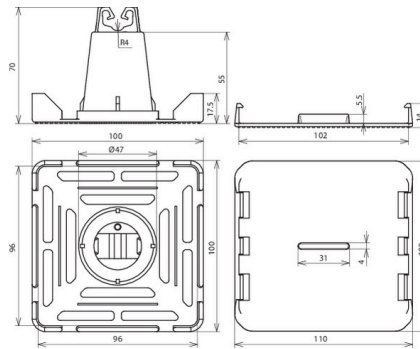

**DLH KF 8 LO DBS 110X100X70 SW (253 030)**

Abbildung unverbindlich

Typ	DLH KF 8 LO DBS 110X100X70 SW
Art.-Nr.	253 030
Bauteilschutz	Dt.-Pat. Nr. 44 26 404.6
Leitungsführung	lose
Werkstoff Leitungshalter	Kunststoff
Farbe Leitungshalter	schwarz •
Leitungshalter Aufnahme Rd	8 mm
Abmessung	110 x 100 x 75 mm
Anwendungshinweis	für Flachdächer mit Kunststoff-, Dichtungs- oder Flachdachbahnen zum Einklemmen von Dachbahnstreifen (ca. 300x90mm) bis 2,5mm (nicht im Lieferumfang) die bauseits mit der Dachfolie verschweißt oder verklebt werden
Befestigungsmöglichkeit	
Gewicht	58 g
Zolltarifnummer (Komb. Nomenklatur EU)	85389099
GTIN (EAN)	4013364054271
VPE	100 Stk.

Kunststoffoberteil separat Typ KF Art.-Nr. 253 016 auf Anfrage.

Änderungen in Form und Technik, bei Maßen, Gewichten und Werkstoffen behalten wir uns im Sinne des Fortschrittes der Technik vor. Die Abbildungen sind unverbindlich.