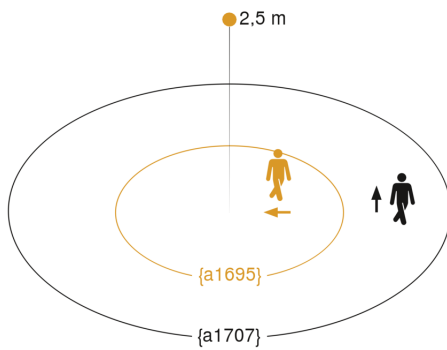

## Technische Daten

Ausführung	Bewegungsmelder
Abmessungen (Ø x H)	78 x 89 mm
Netzanschluss	220 – 240 V / 50 – 60 Hz
Sensortechnologie	Passiv Infrarot
Anwendung, Ort	Außenbereich, Innenbereich
Montageort	Decke
Montageart	Deckeneinbau
Montagehöhe	2,2 – 4 m
Reichweite Radial	Ø 4 m (13 m <sup>2</sup> )
Reichweite Tangential	Ø 8 m (50 m <sup>2</sup> )
Erfassungswinkel	360 °
Öffnungswinkel	180 °
optimale Montagehöhe	2,5 m
Mechanische Skalierbarkeit	Nein
Unterkriechschutz	Ja
segmentweise Ausblendung	Ja
Elektronische Skalierbarkeit	Nein
Dämmerungseinstellung Teach	Nein
Dämmerungseinstellung	2 – 2000 lx
Zeiteinstellung	8 s – 35 Min.
Leistung	1000 W
Schaltausgang 1, Anzahl LED/Leuchtstofflampen	6 stk.
Leuchtstofflampen EVG	430 W
Leuchtstofflampen unkomponiert	500 VA

## Sensorerfassungsbereich

Mögliche Montagehöhe: 2,20 m – 4,00 m

Orange: radial

Schwarz: tangential

## Maßzeichnung