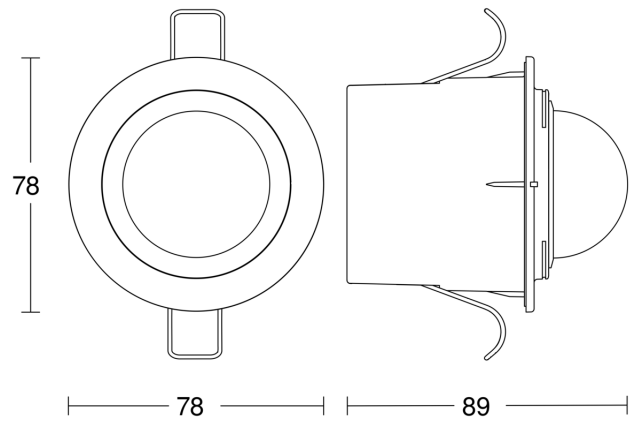

## Technische Daten

Ausführung	Bewegungsmelder
Abmessungen (Ø x H)	78 x 89 mm
Netzanschluss	220 – 240 V / 50 – 60 Hz
Sensortechnologie	Passiv Infrarot
Anwendung, Ort	Außenbereich, Innenbereich
Montageort	Decke
Montageart	Deckeneinbau
Montagehöhe	2,2 – 4 m
Reichweite Radial	Ø 4 m (13 m <sup>2</sup> )
Reichweite Tangential	Ø 8 m (50 m <sup>2</sup> )
Erfassungswinkel	360 °
Öffnungswinkel	180 °
optimale Montagehöhe	2,5 m
Mechanische Skalierbarkeit	Nein
Unterkriechschutz	Ja
segmentweise Ausblendung	Ja
Elektronische Skalierbarkeit	Nein
Dämmerungseinstellung Teach	Nein
Dämmerungseinstellung	2 – 2000 lx
Zeiteinstellung	8 s – 35 Min.
Leistung	1000 W
Schaltausgang 1, Anzahl LED/Leuchtstofflampen	6 stk.
Leuchtstofflampen EVG	430 W
Leuchtstofflampen unkomponiert	500 VA

## Sensorerfassungsbereich

Mögliche Montagehöhe: 2,20 m – 4,00 m

Orange: radial

Schwarz: tangential

## Maßzeichnung