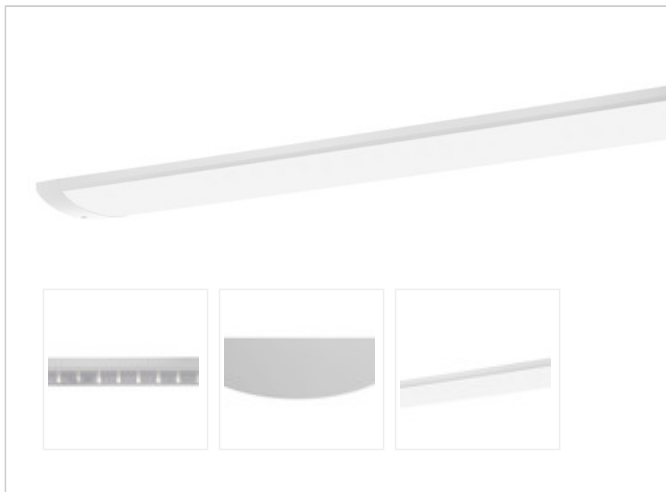

Artikel-Nr: 76636226

Anbauleuchten

Leuchte TROJA G2 SKII 0705mm PCO 1x25W A100° 2200lm

Vandalismus geschützte LED Leuchte in SKII mit MID-Power LEDs, LED Einheit in der Abdeckung integriert und per PEC System (PRACHT EASY CONNECT) schnell zu montieren. Konverter in Leuchte integriert. Flaches, stabiles Aluminiumgehäuse mit integriertem decken-/wandseitigem Kabelführungskanal, schlagfeste Abdeckung aus opalisiertem Polycarbonat, eingefasst in Aluminium-Rahmenprofil und Endkappen aus Aluminium-Druckguss, weiß, pulverbeschichtet, mit Innensechskant- oder Sicherheits-Verschlusschrauben, umlaufende Silikondichtung, geeignet für Decken- und waagerechte Wandmontage, Eckmontage mit Zubehör möglich. Ein-Mann-Montage mit variablen Befestigungsabständen durch PRACHT-KLAMMER-SYSTEM, die Befestigungsklammern sind nach der Montage der Abdeckung vor unbefugtem Zugriff geschützt. Achtung: PRACHT MANUFAKTUR! Sie benötigen eine andere Lichtfarbe, Gehäusefarbe oder Durchgangsverdrahtung? Besondere Herausforderungen? Kein Problem. Wir bieten individuelle Lösungen für Ihre Anforderungen.