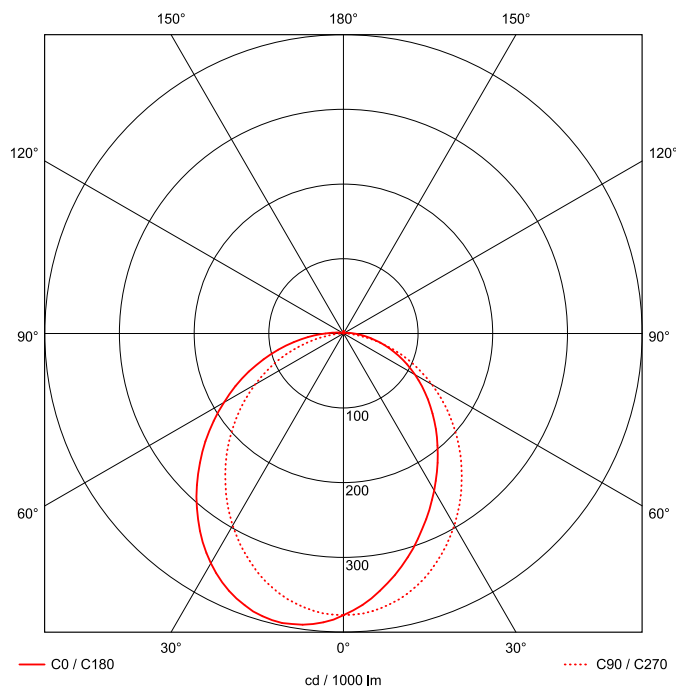

Artikel-Nr: 76636226

Anbauleuchten

Leuchte TROJA G2 SKII 0705mm PCO 1x25W A100° 2200lm

Vandalismus geschützte LED Leuchte in SKII mit MID-Power LEDs, LED Einheit in der Abdeckung integriert und per PEC System (PRACHT EASY CONNECT) schnell zu montieren. Konverter in Leuchte integriert. Flaches, stabiles Aluminiumgehäuse mit integriertem decken-/wandseitigem Kabelführungskanal, schlagfeste Abdeckung aus opalisiertem Polycarbonat, eingefasst in Aluminium-Rahmenprofil und Endkappen aus Aluminium-Druckguss, weiß, pulverbeschichtet, mit Innensechskant- oder Sicherheits-Verschlusschrauben, umlaufende Silikondichtung, geeignet für Decken- und waagerechte Wandmontage, Eckmontage mit Zubehör möglich. Ein-Mann-Montage mit variablen Befestigungsabständen durch PRACHT-KLAMMER-SYSTEM, die Befestigungsklammern sind nach der Montage der Abdeckung vor unbefugtem Zugriff geschützt. Achtung: PRACHT MANUFAKTUR! Sie benötigen eine andere Lichtfarbe, Gehäusefarbe oder Durchgangsverdrahtung? Besondere Herausforderungen? Kein Problem. Wir bieten individuelle Lösungen für Ihre Anforderungen.

EAN 4018098313342 Energie-Effizienz-Klasse

Statistische
Warennummer 94054099

A++

LEUCHTMITTEL

Leuchtentyp	LED
Anzahl Leuchtmittel/LED-Reihen	1
Farbtemperatur K	4.000
Farbwiedergabeindex	>90
Anzahl LED	84
Farbtoleranz (initial MacAdam)	3

LEISTUNG

Effektiver Lichtstrom Im	2200
Systemleistung W	25
Lichtstrom Im/W	89
EnergieEffizienzklasse	A++

LICHTTECHNIK

Lichtlenkung	asymmetrisch
Ausstrahlwinkel in °	100
Optik	Lineare Linse
Blendbegrenzung UGR 4H 8H C0 C90	20.2/ 20.6

MAßE UND GEWICHTE

Länge in mm	705
Breite in mm	260
Höhe in mm	72
Außendurchmesser in mm	-
Nettogewicht in kg	4

VERPACKUNG

Länge m VPE	1.05
Breite m VPE	0.26
Höhe m VPE	0.075
Bruttogewicht kg VPE	4.7

MONTAGE UND WARTUNG