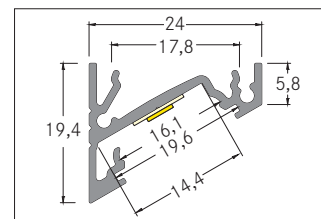

Anbau-Eckprofil P62-14

Artikel-Nr. 53702080

Anbau-Eckprofil P62-14, schwarz eloxiert. Zur optimalen Befestigung des Profiles eignen sich die Halter 53003000. Zur Verbindung von zwei Profilen ist der Verbinder 53004000 optimal geeignet. In Verbindung mit den Profilabdeckungen 53402000 53402070 53402080 53432070 kann sowohl ein zusätzlicher mechanischer Schutz als auch eine optimale Lichtverteilung erreicht werden. Das zugehörige Endkappen-Set steht unter 53073080 zur Verfügung. Montageart: Eckprofil, Material: Aluminium, Abmessung Profil: L: 2000 mm x B: 24 mm x H: 19,4 mm .

Artikel-Nr.	53702080		
Stand:	28.06.2021 14:29		
Farbe	schwarz	Länge	2000 mm
Länge	2000 mm	Breite	24 mm
Material	Aluminium	Höhe	19,4 mm