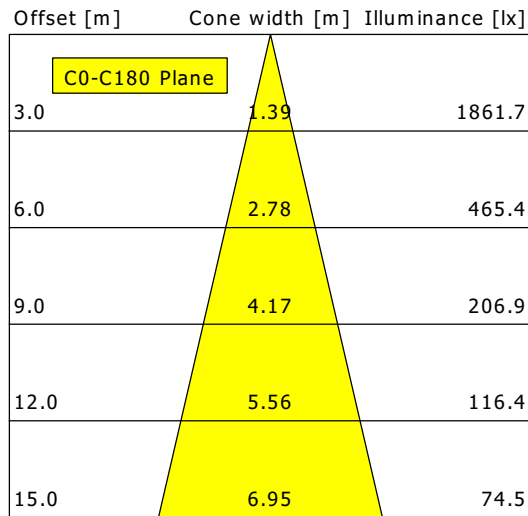

CSARL 71.5030.25

CSA 71 Round (1xLED 52W 830/3000K 5460lm 25 °)

	C0	C90	C180	C270
0°	3069	3069	3069	3069
15°	1232	1232	1232	1232
30°	393	393	393	393
45°	14	14	14	14
60°	10	10	10	10
75°	3	3	3	3
90°	0	0	0	0
cd / 1000 lm				

η	LED
Efficiency	105 lm/W
Direct/Indirect	↓ 100% / ↑ 0%
System Power	52 W
UGR	X=4H, Y=8H
Reflection factors	70/50/20
UGR C0/C180	21.4
UGR C90/C270	21.4
CIE Flux Codes	96 99 100 100 100
Ra/CRI	>80