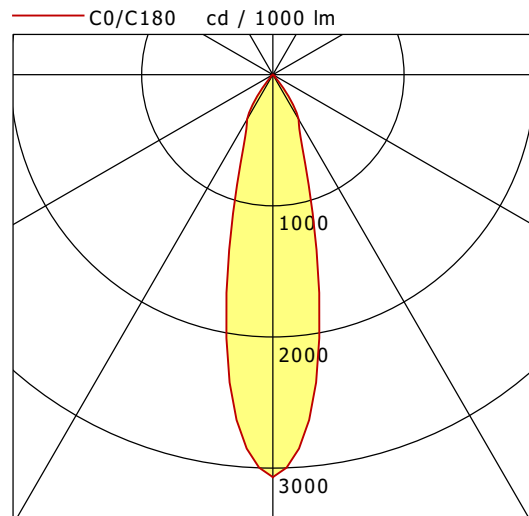

CSARL 71.5030.25

CSA 71 Round (1xLED 52W 830/3000K 5460lm 25 °)

	C0	C90	C180	C270
0°	3069	3069	3069	3069
15°	1232	1232	1232	1232
30°	393	393	393	393
45°	14	14	14	14
60°	10	10	10	10
75°	3	3	3	3
90°	0	0	0	0
cd / 1000 lm				

η	LED
Efficiency	105 lm/W
Direct/Indirect	↓ 100% / ↑ 0%
System Power	52 W
UGR	X=4H, Y=8H
Reflection factors	70/50/20
UGR C0/C180	21.4
UGR C90/C270	21.4
CIE Flux Codes	96 99 100 100 100
Ra/CRI	>80