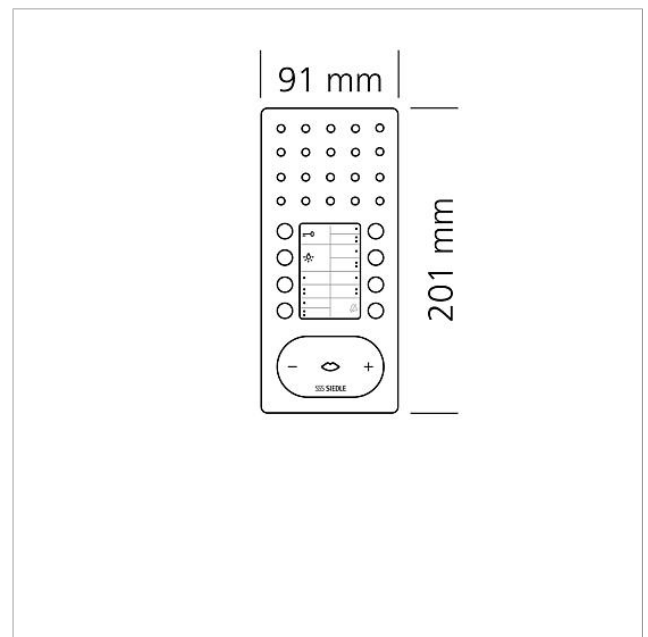

Bus-Freisprechtelefon
Comfort Intercom
BFC 850-01 E/W

200044591

Seite 3

Zeichnungen / Montage