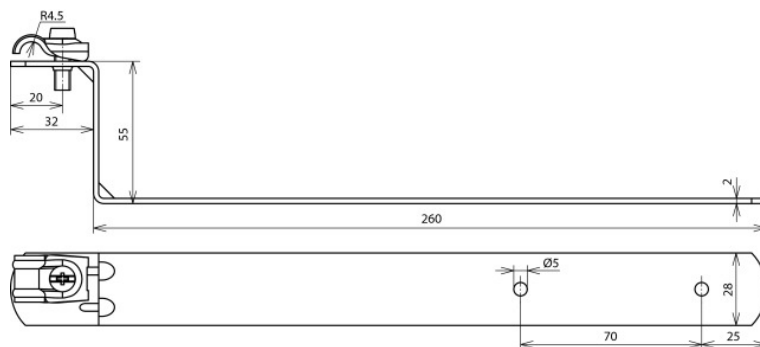

DLH DQ 6.10 H55 L260 CU (202 037)

Abbildung unverbindlich

Typ	DLH DQ 6.10 H55 L260 CU
Art.-Nr.	202 037
Werkstoff Dachleitungshalter	Cu
Strebenbauhöhe	55 mm
Strebenlänge	260 / 2 mm
Werkstoff Leitungshalter	Cu
Leitungshalter Aufnahme Rd	6-10 mm
Leitungshalter Modell	DEHNQUICK
Leitungsführung	fest
Art der Dacheindeckung	Ziegel, Schiefer, Pappdächer
Strebenausführung	gerade
Befestigungsmöglichkeit	nageln, unterschieben
Bohrung Ø	8,4 mm
Gewicht	187 g
Zolltarifnummer (Komb. Nomenklatur EU)	85389099
GTIN (EAN)	4013364019942
VPE	50 Stk.