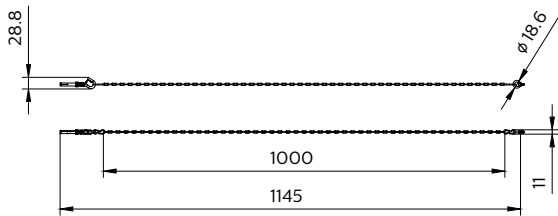

CoreLine röhrenförmige Feuchtraumleuchte

Eingangsfrequenz	- Hz
Mechanische Kenndaten	
Gesamte Länge	28,8 mm
Gesamte Breite	18,6 mm
Gesamte Höhe	1000 mm
Abmessungen (Höhe x Breite x Tiefe)	1000 x 19 x 29 mm (39.4 x 0.7 x 1.1 in)
Zulassungen und Anwendungseigenschaften	
Schutzart (IP)	-
Schlagfestigkeit (IK)	-

Produktdaten	
Gesamt-Produktcode	871951495611799
Bestell-Produktname	WT210Z SC
EAN/UPC - Produkt	8719514956117
Bestellcode	95611799
Anzahl pro Verpackung	1
SAP-Zähler - Pakete pro Außenkarton	100
SAP-Material	911401867884

Abmessungsskizzen

WT210Z SC