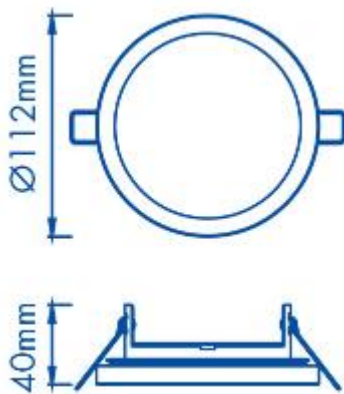

### Produktabmessungen

#### Leuchte:

Durchmesser	112 mm
Bohrlochdurchmesser	90 mm
Höhe	40 mm
Gewicht	610 g

#### Leuchtmittel (LM85481):

Durchmesser	112 mm
Höhe	20 mm
Gewicht	119 g

## Abmessungsskizze

LED LM85661