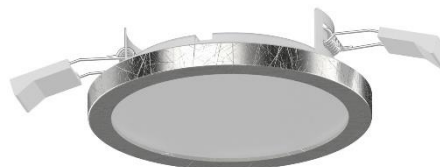

gemäß EU-Verordnung Nr. 1194/2012

Artikel-Nr.: LM85661

Badleuchte Blattsilber  
(LIGHTME) LED AQUA 3er Einbauleuchte rund  
CCT IP44 18W/840-27

EAN-Code: 4020856856619

### Produktabmessungen

#### Leuchte:

Durchmesser	112 mm
Bohrlochdurchmesser	90 mm
Höhe	40 mm
Gewicht	610 g

#### Leuchtmittel (LM85481):

Durchmesser	112 mm
Höhe	20 mm
Gewicht	119 g