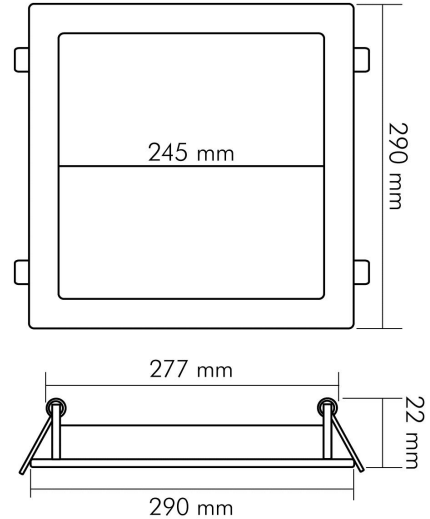

DATENBLATT

LED Panel Flat 300 Q UGR<19 titan-m. 20W 830 350mA

LED Panel Flat 300 Q

Artikelnummer	1573014112
GTIN	4044538068046

LICHTTECHNISCHE EIGENSCHAFTEN

Lichtverteilung	symmetrisch
Lichtverteiler	Diffusorlinse/-optik/-panel
L80B10 - Lebensdauer bei 25 °C	50000 h
L70B50 - Lebensdauer bei 25°C	50000 h
Hülle	keine Hülle
Lichtstromrückgang bei mittl. Nutzungsdauer 50.000 h bei 25 °C Umgebungstemperatur	80 %
Ausfallrate bei mittl. Nutzungsdauer von 50.000 h bei 25 °C Umgebungstemperatur	10 %
Konstant-Lichtstrom-Regelung	nein
Farbtemperatur	3000 K
Farbwiedergabeindex Ra	80
Lichtfarbe	warmweiß
Ausstrahlwinkel	120°
Leuchtmittel	SMD-LED
Gesamtlichtstrom	1800 lm
Blendungsbegrenzung [UGR]	19
Farbabstand [McAdam]	3 SDCM
Lichtaustritt	direkt
Farbe steuerbar (RGB)	nein
Farblich abstimmbare Lichtquelle	nein

Stand:
01.02.2022
14:18:00