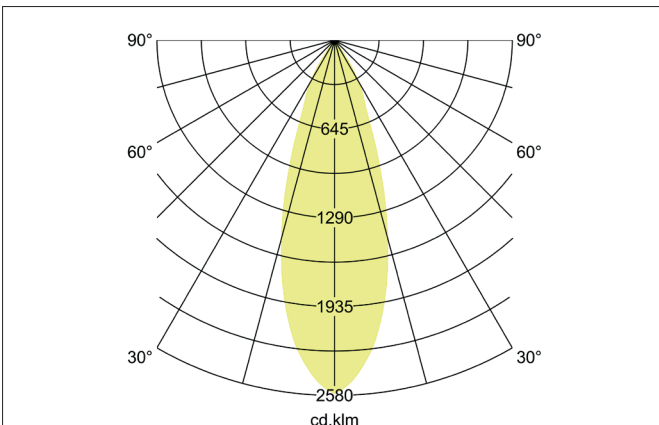

**TRAXX MAXI LED-Schienenstrahler, DALI**  
 Artikel-Nr. 88723183DA

Licht.  
 Für Generationen.

**Ausschreibungstext**  
 Runder LED-Schienenstrahler, DALI, Deckenausschnitt Einbautiefe mm, Außendurchmesser 70 mm, mit rotationssymmetrisch tief-breitstrahlender Lichtstärkeverteilung., Bemessungslichtstrom 2.800 lm, Bemessungsleistung 1 x 24 W, Lichtfarbe warmweiß, ähnlichste Farbtemperatur (CCT) 3.000 K, allgemeiner Farbwiedergabeindex CRI > 90, Lebensdauer L80/B50 bei 25 °C: 50.000 h, Gehäusewerkstoff: Aluminium / Glas / Kunststoff, Farbe: strukturschwarz, zulässige Umgebungstemperatur (ta): -20 °C - +25 °C, Schutzklasse (EN 61140): II, Schutzart (DIN EN 60529): IP20. Mit elektronischem Betriebsgerät, DALI-2 dimmbar.

**TRAXX MAXI LED-Schienenstrahler, DALI**

Artikel-Nr. 88723183DA

Licht.  
Für Generationen.

Lichttechnik	
Farbtemperatur	3.000 K
Lichtfarbe	weiß
Lichtstrom	2.800 lm
Systemeffizienz	117 lm/W
Farbwiedergabe	CRI > 90
Reflektor	hochglänzend
Abstrahlwinkel	30°
Lichtverteilung	symmetrisch