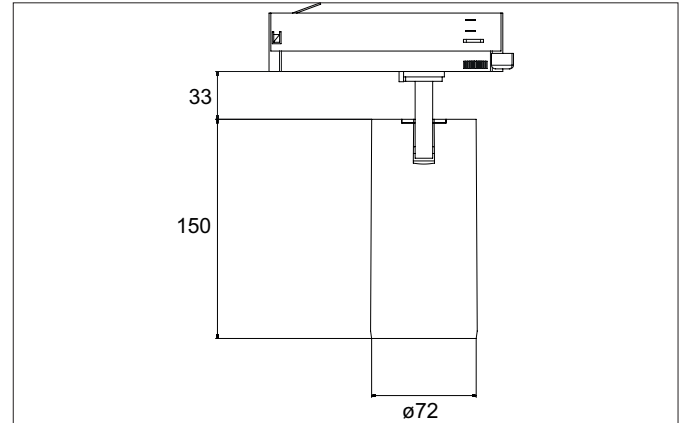

**TRAXX MAXI LED-Schienenstrahler, DALI**  
 Artikel-Nr. 88723183DA

Licht.  
 Für Generationen.

**Ausschreibungstext**  
 Runder LED-Schienenstrahler, DALI, Deckenausschnitt Einbautiefe mm, Außendurchmesser 70 mm, mit rotationssymmetrisch tief-breitstrahlender Lichtstärkeverteilung., Bemessungslichtstrom 2.800 lm, Bemessungsleistung 1 x 24 W, Lichtfarbe warmweiß, ähnlichste Farbtemperatur (CCT) 3.000 K, allgemeiner Farbwiedergabeindex CRI > 90, Lebensdauer L80/B50 bei 25 °C: 50.000 h, Gehäusewerkstoff: Aluminium / Glas / Kunststoff, Farbe: strukturschwarz, zulässige Umgebungstemperatur (ta): -20 °C - +25 °C, Schutzklasse (EN 61140): II, Schutzart (DIN EN 60529): IP20. Mit elektronischem Betriebsgerät, DALI-2 dimmbar.

Artikeldaten	
Artikel-Nr.	88723183DA
GTIN	4251433986645
Serienname	TRAXX MAXI
Kurzbeschreibung	LED-Schienenstrahler, DALI
Material	Aluminium / Glas / Kunststoff
Farbe	schwarz
Ausführung der Oberfläche	struktur
Form	rund
Außendurchmesser	70 mm
Nettogewicht	N.N.

Montagetechnik	
Montageart	Anbaumontage
Montageort	Deckenmontage
Verstellbarkeit	drehbar und kopfverstellbar
Schwenkwinkel	90°
Drehwinkel	350°
Kopfverstellwinkel	90°
Geeignet für Durchgangsverdrahtung	Nein

Logistische Daten	
Bruttogewicht	0,796 kg
Länge Verpackung	290 mm
Breite Verpackung	115 mm
Höhe Verpackung	165 mm
Entsorgung am Ende der Lebensdauer	Das Produkt darf nicht mit dem Hausmüll entsorgt werden. Sie sind verpflichtet, solche Elektro-Altgeräte separat zu entsorgen. Informieren Sie sich bitte bei Ihrer Kommune über die Möglichkeiten der geregelten Entsorgung. Mit der getrennten Entsorgung führen Sie die Altgeräte dem Recycling oder anderen Formen der Wiederverwertung zu. Sie helfen damit zu vermeiden, dass u. U. belastende Stoffe in die Umwelt gelangen.