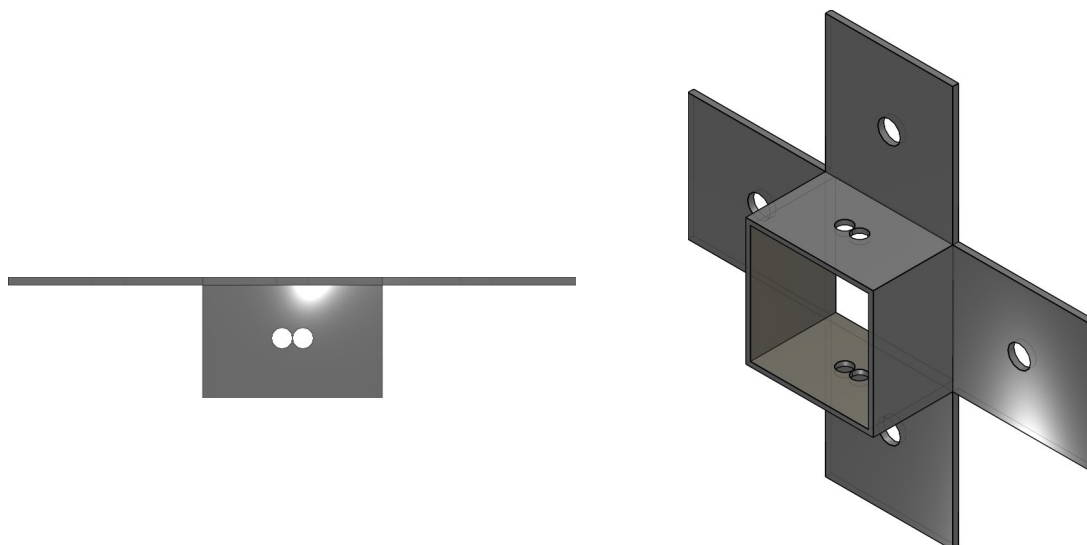

Maßzeichnungen Instafix® BKI Installationskanal

Artikelnummer: IFWK040040v

Instafix® BKI Wandanschlusskragen 40 x 40 x 30 mm, verzinkt

GTIN 4251636715103

Maßzeichnungen:

Einfach. Sicher. Für alle.

Wichmann Brandschutzsysteme GmbH & Co. KG • Siemensstraße 7 • 57439 Attendorn