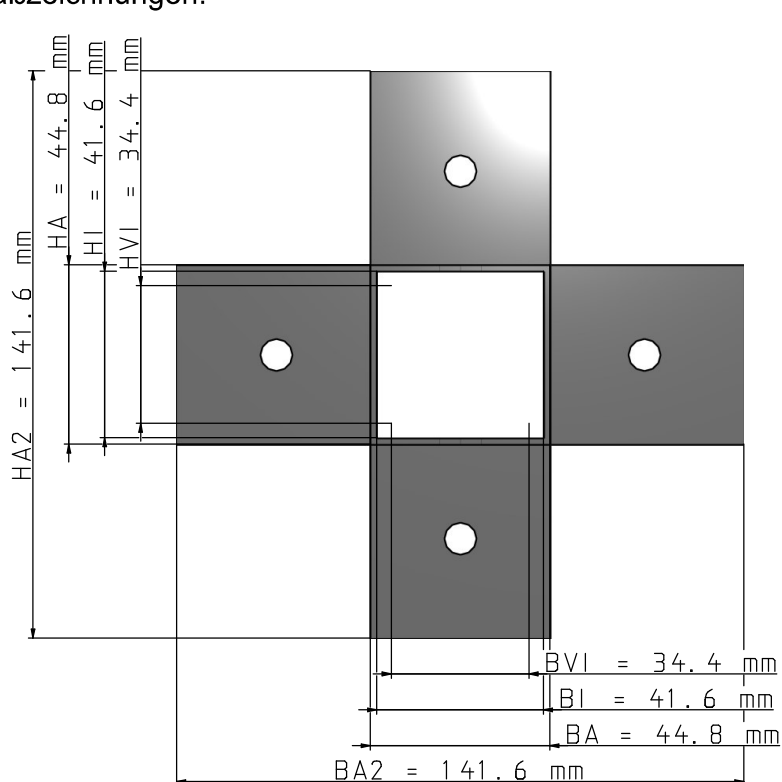

Maßzeichnungen Instafix® BKI Installationskanal

Artikelnummer: IFWK040040v

Instafix® BKI Wandanschlusskragen 40 x 40 x 30 mm, verzinkt

GTIN 4251636715103

Maßzeichnungen:

Einfach. Sicher. Für alle.

Wichmann Brandschutzsysteme GmbH & Co. KG • Siemensstraße 7 • 57439 Attendorn