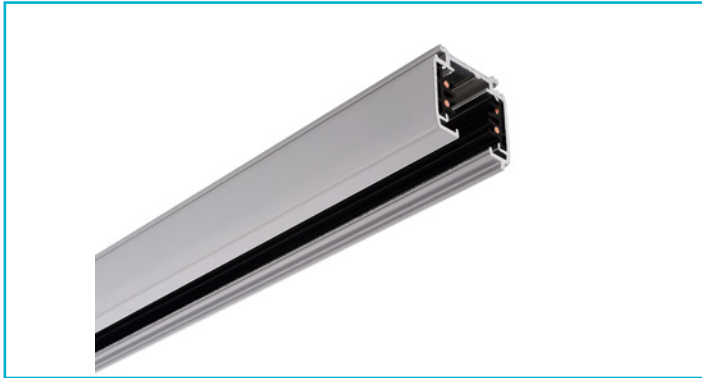

3-Phasen Schienensystem D Line Aufbaustromschiene 3m, Hellgrau

Das neue D LINE Stromschienensystem ist exklusiv bei DEKO-LIGHT erhältlich und durch die teilweise völlig neu konstruierten Komponenten äußerst planungs- und montagefreundlich. Zudem ist es mit allen gängigen Stromschienenadaptern und Leuchten kompatibel. Das edle und zeitlose Design ist in den Farben weiss, schwarz und grau erhältlich und durch die Vielzahl der Zubehörteile und Montagekomponenten sind beim Einsatz und der Installation keine Grenzen gesetzt. Durch die neue Wechselmechanik der 90° und T-Verbinder ist die Planung so einfach wie nie zuvor und die Installation auch komplexer Formen wird künftig zum Kinderspiel.

Besonderheiten

- bis zu 3 Phasen [3x 16A] einspeisbar
- viele verschiedene Befestigungsmöglichkeiten

| | |
|-------------------------|------------------|
| Gehäusematerial | Aluminium |
| Gehäusefarbe | Hellgrau |
| Eingangsspannung | 220-440 V/AC |
| Schutzklasse | I / Schutzerdung |
| Ausgangsstrom | 16 A |
| IP Schutzart | IP 20 |
| Länge | 3000 mm |
| Breite | 35,2 mm |
| Artikelgewicht | 2520 g |
| Höhe | 35,5 mm |