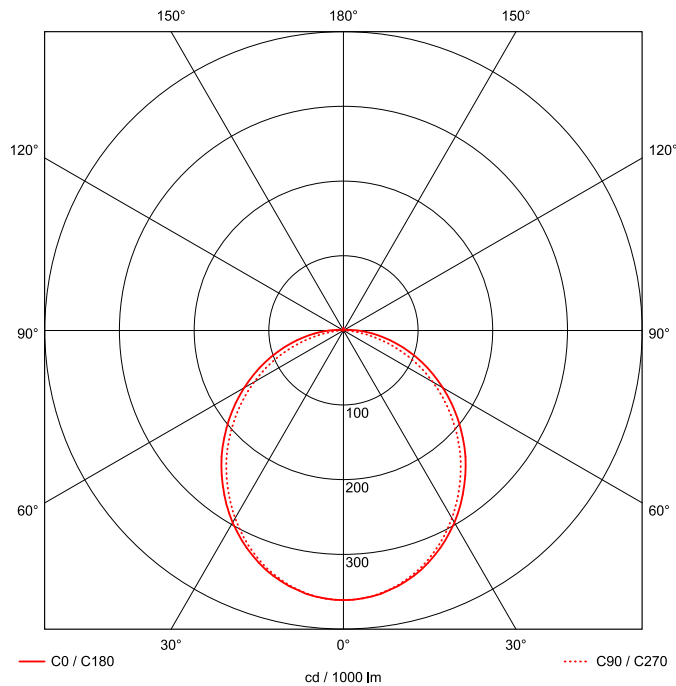

Artikel-Nr: 76036221

Anbauleuchten

Leuchte TROJA G2 SKII 0705mm PCO 1x25W 110° 2200lm

Vandalismus geschützte LED Leuchte in SKII mit MID-Power LEDs, LED Einheit in der Abdeckung integriert und per PEC System (PRACHT EASY CONNECT) schnell zu montieren. Konverter in Leuchte integriert. Flaches, stabiles Aluminiumgehäuse mit integriertem decken-/wandseitigem Kabelführungskanal, schlagfeste Abdeckung aus opalisiertem Polycarbonat, eingefasst in Aluminium-Rahmenprofil und Endkappen aus Aluminium-Druckguss, weiß, pulverbeschichtet, mit Innensechskant- oder Sicherheits-Verschlusschrauben, umlaufende Silikondichtung, geeignet für Decken- und waagerechte Wandmontage, Eckmontage mit Zubehör möglich. Ein-Mann-Montage mit variablen Befestigungsabständen durch PRACHT-KLAMMER-SYSTEM, die Befestigungsklammern sind nach der Montage der Abdeckung vor unbefugtem Zugriff geschützt. Achtung: PRACHT MANUFAKTUR! Sie benötigen eine andere Lichtfarbe, Gehäusefarbe oder Durchgangsverdrahtung? Besondere Herausforderungen? Kein Problem. Wir bieten individuelle Lösungen für Ihre Anforderungen.

EAN 4018098312789 Energie-Effizienz-Klasse

Statistische
Warennummer 94054099

A++