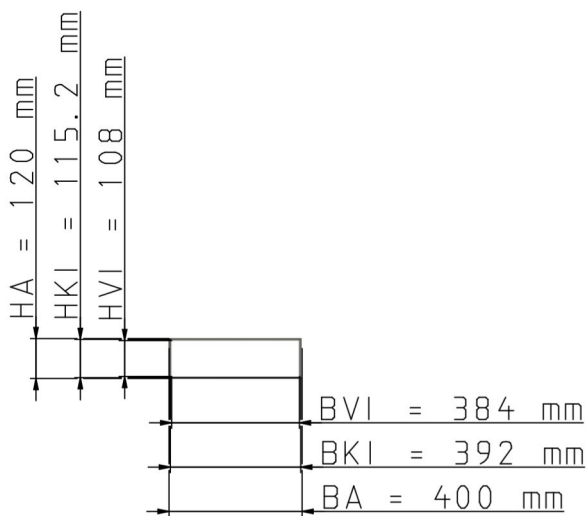

Maßzeichnungen Instafix® BKI Installationskanal

Artikelnummer: IF2400120w

Instafix® BKI Gerader Kanal 2000 x 400 x 120 mm, reinweiß
GTIN 4251636715332

Maßzeichnungen:

Einfach. Sicher. Für alle.

Wichmann Brandschutzsysteme GmbH & Co. KG • Siemensstraße 7 • 57439 Attendorn