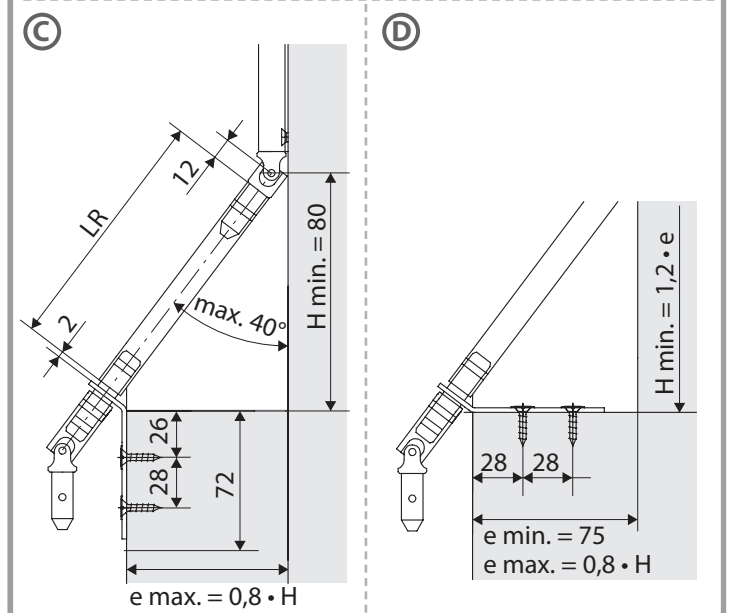

DE Gelenklager
 EN Pivoting bearing
 ES Cojinete articulado
 FR Palier d'articulation
 PL Łożysko przegubowe
 RU Шарнирная опора
 ZH 关节轴承

022930-03

GEZE

1

2