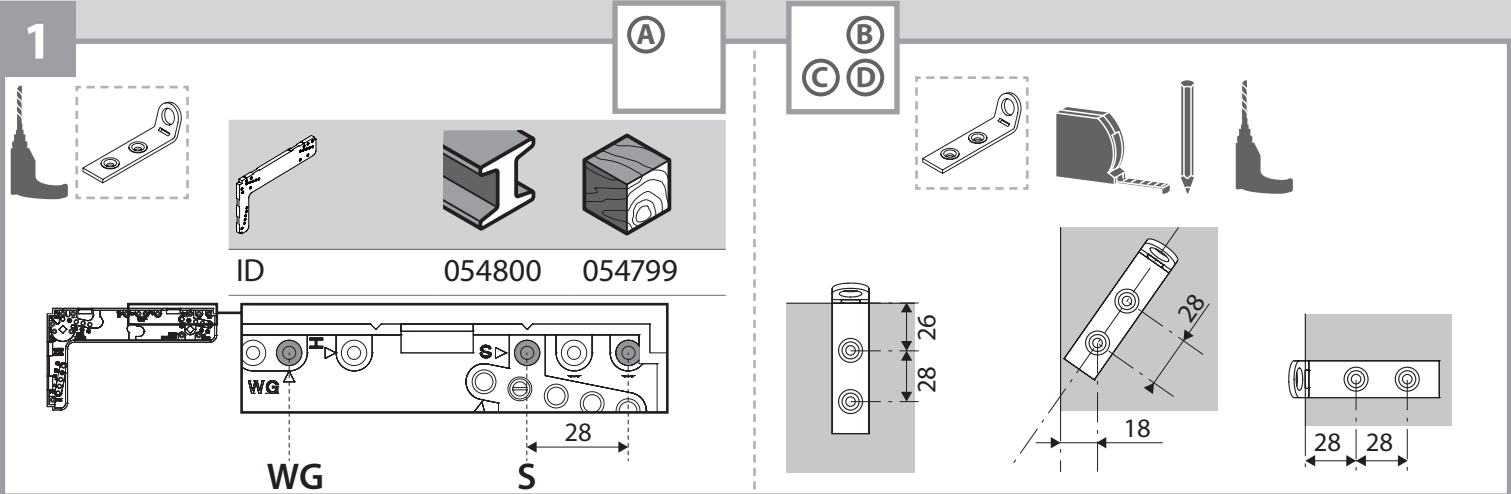

DE Gelenklager
 EN Pivoting bearing
 ES Cojinete articulado
 FR Palier d'articulation
 PL Łożysko przegubowe
 RU Шарнирная опора
 ZH 关节轴承

022930-03

GEZE

1

2