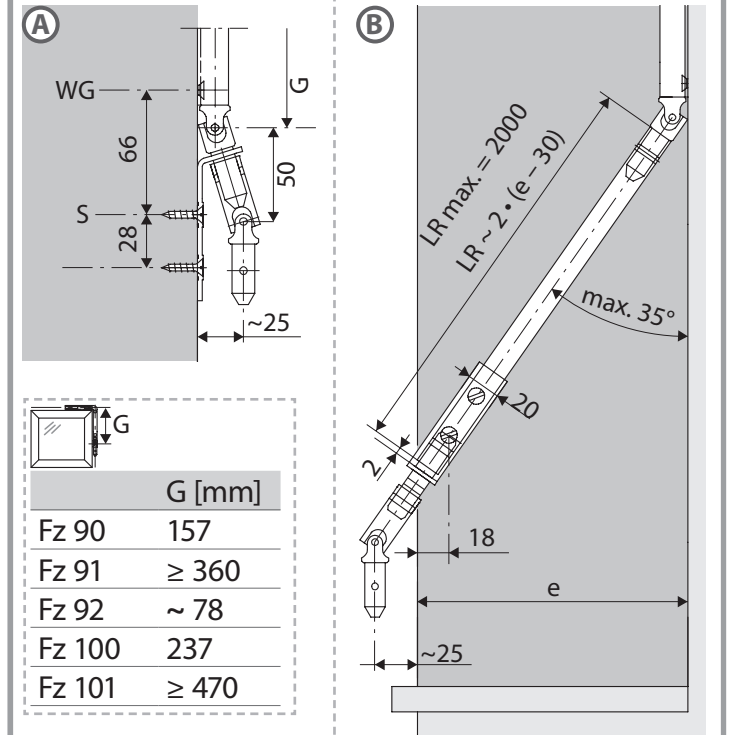

DE Gelenklager
 EN Pivoting bearing
 ES Cojinete articulado
 FR Palier d'articulation
 PL Łożysko przegubowe
 RU Шарнирная опора
 ZH 关节轴承

022930-03

GEZE

1

2