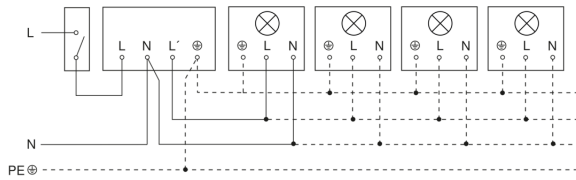

IS 2180-2

schwarz
 EAN 4007841 603717
 Art.-Nr. 603717

Technische Daten

Ausführung	Bewegungsmelder
Abmessungen (L x B x H)	55 x 78 x 120 mm
Netzanschluss	230 – 240 V / 50 Hz
Sensortechnologie	Passiv Infrarot
Anwendung, Ort	Innenbereich
Montageort	Wand, Ecke
Montageart	Aufputz
Montagehöhe	1,80 – 4,00 m
Reichweite Radial	r = 1.5 m (4 m ²) / r = 3 m (14 m ²)
Reichweite Tangential	r = 5 m (39 m ²) / r = 12 m (226 m ²)
Erfassungswinkel	180 °
Öffnungswinkel	90 °
Schaltzonen	504 Schaltzonen
optimale Montagehöhe	2 m
Mechanische Skalierbarkeit	Nein
Unterkriechschutz	Ja
segmentweise Ausblendung	Ja
Elektronische Skalierbarkeit	Nein
Dämmerungseinstellung Teach	Nein
Dämmerungseinstellung	2 – 2000 lx
Zeiteinstellung	5 s – 15 Min.
Leistung	1000 W
Schaltausgang 1, Ohmsch	1000 W
Schaltausgang 1, Anzahl LED/Leuchtstofflampen	6 stk.

IS 2180-2

schwarz

EAN 4007841 603717

Art.-Nr. 603717

Sensorerfassungsbereich

Mögliche Montagehöhe: 1,80 m – 4,00 m

Orange: radial

Schwarz: tangential

Maßzeichnung

Schaltplan Leuchte ohne vorhandenen Nullleiter

Schaltplan Leuchte mit vorhandenem Nullleiter

Schaltplan Anschluss über Serienschalter für Hand- und Automatik-Betrieb

Schaltplan Anschluss über einen Wechselschalter für Dauerlicht- und Automatik-Betrieb