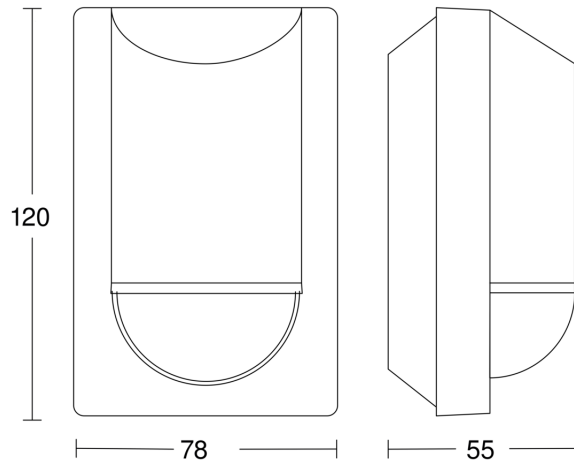

IS 2180-2

schwarz
 EAN 4007841 603717
 Art.-Nr. 603717

Technische Daten

Ausführung	Bewegungsmelder
Abmessungen (L x B x H)	55 x 78 x 120 mm
Netzanschluss	230 – 240 V / 50 Hz
Sensortechnologie	Passiv Infrarot
Anwendung, Ort	Innenbereich
Montageort	Wand, Ecke
Montageart	Aufputz
Montagehöhe	1,80 – 4,00 m
Reichweite Radial	r = 1.5 m (4 m ²) / r = 3 m (14 m ²)
Reichweite Tangential	r = 5 m (39 m ²) / r = 12 m (226 m ²)
Erfassungswinkel	180 °
Öffnungswinkel	90 °
Schaltzonen	504 Schaltzonen
optimale Montagehöhe	2 m
Mechanische Skalierbarkeit	Nein
Unterkriechschutz	Ja
segmentweise Ausblendung	Ja
Elektronische Skalierbarkeit	Nein
Dämmerungseinstellung Teach	Nein
Dämmerungseinstellung	2 – 2000 lx
Zeiteinstellung	5 s – 15 Min.
Leistung	1000 W
Schaltausgang 1, Ohmsch	1000 W
Schaltausgang 1, Anzahl LED/Leuchtstofflampen	6 stk.

IS 2180-2

schwarz

EAN 4007841 603717

Art.-Nr. 603717

Sensorerfassungsbereich

Mögliche Montagehöhe: 1,80 m – 4,00 m

Orange: radial

Schwarz: tangential

Maßzeichnung

Schaltplan Leuchte ohne vorhandenen Nullleiter

Schaltplan Leuchte mit vorhandenem Nullleiter

Schaltplan Anschluss über Serienschalter für Hand- und Automatik-Betrieb

Schaltplan Anschluss über einen Wechselschalter für Dauerlicht- und Automatik-Betrieb