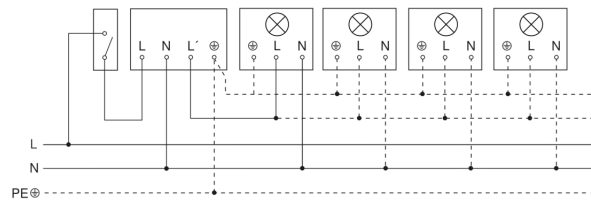

IS 2180-2

schwarz
 EAN 4007841 603717
 Art.-Nr. 603717

Technische Daten

Ausführung	Bewegungsmelder
Abmessungen (L x B x H)	55 x 78 x 120 mm
Netzanschluss	230 – 240 V / 50 Hz
Sensortechnologie	Passiv Infrarot
Anwendung, Ort	Innenbereich
Montageort	Wand, Ecke
Montageart	Aufputz
Montagehöhe	1,80 – 4,00 m
Reichweite Radial	r = 1.5 m (4 m ²) / r = 3 m (14 m ²)
Reichweite Tangential	r = 5 m (39 m ²) / r = 12 m (226 m ²)
Erfassungswinkel	180 °
Öffnungswinkel	90 °
Schaltzonen	504 Schaltzonen
optimale Montagehöhe	2 m
Mechanische Skalierbarkeit	Nein
Unterkriechschutz	Ja
segmentweise Ausblendung	Ja
Elektronische Skalierbarkeit	Nein
Dämmerungseinstellung Teach	Nein
Dämmerungseinstellung	2 – 2000 lx
Zeiteinstellung	5 s – 15 Min.
Leistung	1000 W
Schaltausgang 1, Ohmsch	1000 W
Schaltausgang 1, Anzahl LED/Leuchtstofflampen	6 stk.

IS 2180-2

schwarz

EAN 4007841 603717

Art.-Nr. 603717

Sensorerfassungsbereich

Mögliche Montagehöhe: 1,80 m – 4,00 m

Orange: radial

Schwarz: tangential

Maßzeichnung

Schaltplan Leuchte ohne vorhandenen Nullleiter

Schaltplan Leuchte mit vorhandenem Nullleiter

Schaltplan Anschluss über Serienschalter für Hand- und Automatik-Betrieb

Schaltplan Anschluss über einen Wechselschalter für Dauerlicht- und Automatik-Betrieb