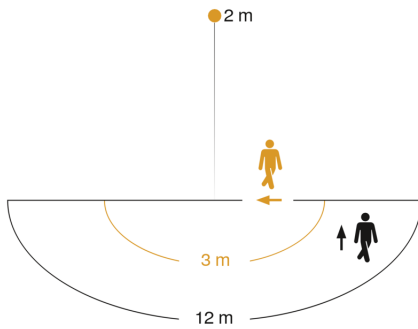

IS 2180-2

schwarz
 EAN 4007841 603717
 Art.-Nr. 603717

Technische Daten

Ausführung	Bewegungsmelder
Abmessungen (L x B x H)	55 x 78 x 120 mm
Netzanschluss	230 – 240 V / 50 Hz
Sensortechnologie	Passiv Infrarot
Anwendung, Ort	Innenbereich
Montageort	Wand, Ecke
Montageart	Aufputz
Montagehöhe	1,80 – 4,00 m
Reichweite Radial	r = 1.5 m (4 m ²) / r = 3 m (14 m ²)
Reichweite Tangential	r = 5 m (39 m ²) / r = 12 m (226 m ²)
Erfassungswinkel	180 °
Öffnungswinkel	90 °
Schaltzonen	504 Schaltzonen
optimale Montagehöhe	2 m
Mechanische Skalierbarkeit	Nein
Unterkriechschutz	Ja
segmentweise Ausblendung	Ja
Elektronische Skalierbarkeit	Nein
Dämmerungseinstellung Teach	Nein
Dämmerungseinstellung	2 – 2000 lx
Zeiteinstellung	5 s – 15 Min.
Leistung	1000 W
Schaltausgang 1, Ohmsch	1000 W
Schaltausgang 1, Anzahl LED/Leuchtstofflampen	6 stk.

IS 2180-2

schwarz

EAN 4007841 603717

Art.-Nr. 603717

Sensorerfassungsbereich

Mögliche Montagehöhe: 1,80 m – 4,00 m

Orange: radial

Schwarz: tangential