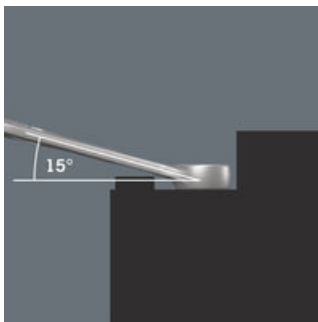

Der Ringmaulschlüssel Joker 6003 mit seiner besonderen Maulgeometrie – eine um 7,5° geschwenkte Maulseite und die Doppelsechskantgeometrie – verdoppelt die Ansetzmöglichkeiten bei wiederholter 180°-Drehung des Schlüssels um die Längsachse. Muttern bzw. Schraubenköpfe können alle 15° „gepackt“ werden. Den jeweiligen Ansetzpunkt findet der Joker 6003 nach jedem Wenden sozusagen von selbst.

**Joker 6003: Für weniger als 30° Schwenkwinkel**

Durch die um 7,5° geschwenkte Maulseite, Doppelsechskantgeometrie und eine angepasste Anwendungsweise (Ansetzen – Schrauben – Drehen – erneut Ansetzen – Schrauben – Drehen usw.) können auch Schraubsituationen gelöst werden, die weniger als 30° Schwenkwinkel zulassen.

**Doppelsechskant-Geometrie**

Die Doppelsechskantgeometrie an der Maul- und der Ringseite sichert die formschlüssige Verbindung mit dem Schraubenkopf oder der Mutter und verringert die Abrutschgefahr.

**Joker 6003: Abgewinkelte Ringseite**

Die Ringseite ist um 15° zur Werkzeugachse abgewinkelt, um Verletzungen vorzubeugen.

**Wera Werkzeugfinder „Take it easy“**

Take it easy Werkzeugfinder mit Farbkennzeichnung nach Größen – zum einfachen und schnellen Finden des benötigten Werkzeugs. Größenleitsystem bei Werkzeugen für Innensechskantschrauben (Winkelschlüssel, Zyklop Bit-Nüsse), Außensechskantschrauben und -mutter (Joker Maulschlüssel, Zyklop Nüsse und Zyklop Nüsse mit Haltefunktion) und TORX® Schrauben (Winkelschlüssel, Zyklop Bitnüsse).