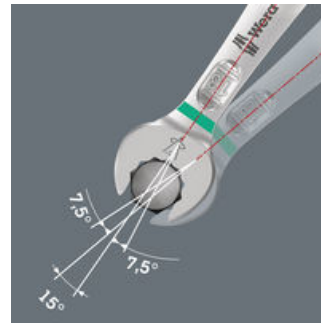

Joker 6003: Für weniger als 30° Schwenkwinkel

Durch die um 7,5° geschwenkte Maulseite, Doppelsechskantgeometrie und eine angepasste Anwendungsweise (Ansetzen – Schrauben – Drehen – erneut Ansetzen – Schrauben – Drehen usw.) können auch Schraubsituationen gelöst werden, die weniger als 30° Schwenkwinkel zulassen.