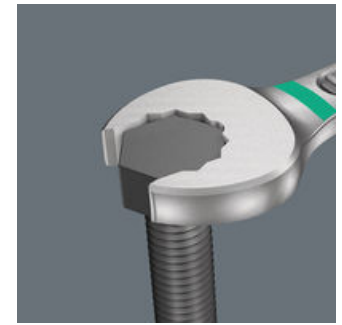

Da die Bauräume bei Schraubarbeiten immer enger werden, sind Werkzeuge notwendig, mit denen die Anwender auch in solchen Situationen erfolgreich arbeiten können. Enge Bauräume erfordern zusätzliche Ansetzpunkte des Werkzeugs. Lassen sich also Maulschlüssel derart modifizieren, dass sich die Ansetzmöglichkeiten des Werkzeugs erhöhen? Durch die Kombination des um 7,5° geschwenkten Mauls und die Doppelsechskantgeometrie wird eine Verdopplung der Ansetzpunkte erzielt. Bei einer wiederholten 180°-Drehung des Schlüssels um die Längsachse während des Schraubens gibt es vier Ansetzmöglichkeiten und Muttern bzw. Schraubenköpfe können alle 15° „gepackt“ werden. Der Joker 6003 mit seiner pfiffigen Maulgeometrie erweitert das Anwenderspektrum in engen Bauräumen deutlich. Den jeweiligen Ansetzpunkt findet der Joker 6003 nach jedem Wenden sozusagen von selbst. Die schlanke und dennoch robuste Ringseite ist um 15° zur Werkzeugachse abgewinkelt. Durch die hochwertige Oberflächenvergütung wird ein hoher und lang anhaltender Korrosionsschutz erzielt. Mit Werkzeugfinder Take it easy: Farbkennzeichnung nach Größen.

Der Ringmaulschlüssel Joker 6003 mit seiner besonderen Maulgeometrie – eine um 7,5° geschwenkte Maulseite und die Doppelsechskantgeometrie – verdoppelt die Ansetzmöglichkeiten bei wiederholter 180°-Drehung des Schlüssels um die Längsachse. Muttern bzw. Schraubenköpfe können alle 15° „gepackt“ werden. Den jeweiligen Ansetzpunkt findet der Joker 6003 nach jedem Wenden sozusagen von selbst.

**Doppelsechskant-Geometrie**

Die Doppelsechskantgeometrie an der Maul- und der Ringseite sichert die formschlüssige Verbindung mit dem Schraubenkopf oder der Mutter und verringert die Abrutschgefahr.

**Joker 6003: Abgewinkelte Ringseite**