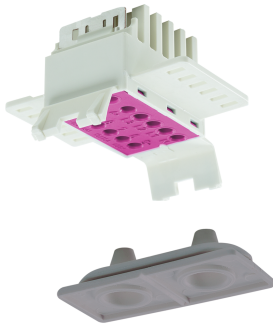

1207042SI VLNE-7S-SI NETZEINSP.-STARR

Artikelnummer **1207042SI**

GTIN **4029299479751**

Deeplink <https://www.ridi.de/go/1207042SI>

Produktbeschreibung

Netzeinspeist. Stromfg. 7pol, eindr. IP20/54, silber, 1Stk

Abmessungen

Nettogewicht	0,028 kg
--------------	----------

Gehäuse

Farbe	silber
-------	--------