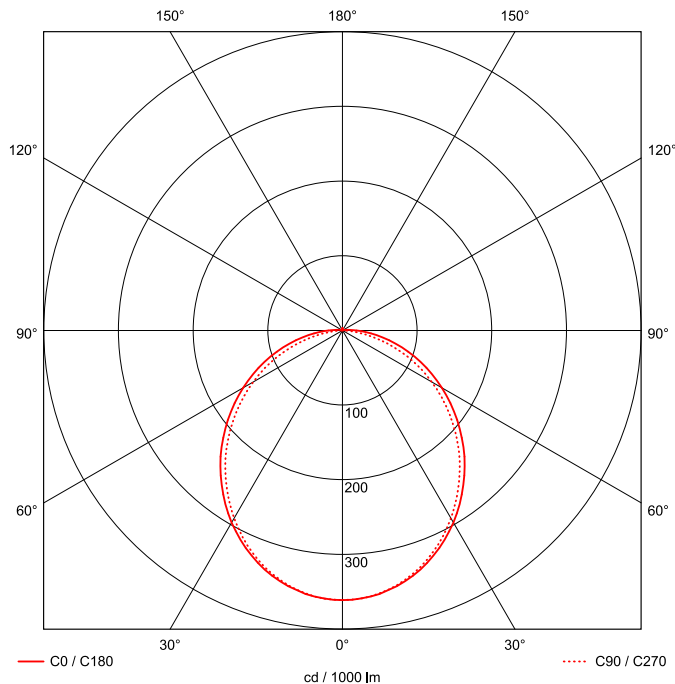

Artikel-Nr: 76031241

Anbauleuchten

Leuchte TROJA G2 1261mm PCO 1x39W 110° 4400lm

Vandalismus geschützte LED Leuchte mit MID-Power LEDs, LED Einheit in der Abdeckung integriert und per PEC System (PRACHT EASY CONNECT) schnell zu montieren. Konverter in Leuchte integriert. Flaches, stabiles Aluminiumgehäuse mit integriertem decken-/wandseitigem Kabelführungskanal, schlagfeste Abdeckung aus opalisiertem Polycarbonat, eingefasst in Aluminium-Rahmenprofil und Endkappen aus Aluminium-Druckguss, weiß, pulverbeschichtet, mit Innensechskant- oder Sicherheits-Verschlusschrauben, umlaufende Silikondichtung, geeignet für Decken- und waagerechte Wandmontage, Eckmontage mit Zubehör möglich. Ein-Mann-Montage mit variablen Befestigungsabständen durch PRACHT-KLAMMER-SYSTEM, die Befestigungsklammern sind nach der Montage der Abdeckung vor unbefugtem Zugriff geschützt. Achtung: PRACHT MANUFAKTUR! Sie benötigen eine andere Lichtfarbe, Gehäusefarbe oder Durchgangsverdrahtung? Besondere Herausforderungen? Kein Problem. Wir bieten individuelle Lösungen für Ihre Anforderungen.

EAN 4018098298687 Energie-Effizienz-Klasse

Statistische
Warennummer 94054099

A++

LEUCHTMITTEL

Leuchtentyp	LED
Anzahl Leuchtmittel/LED-Reihen	1
Farbtemperatur K	4.000
Farbwiedergabeindex	>80
Anzahl LED	192
Farbtoleranz (initial MacAdam)	3