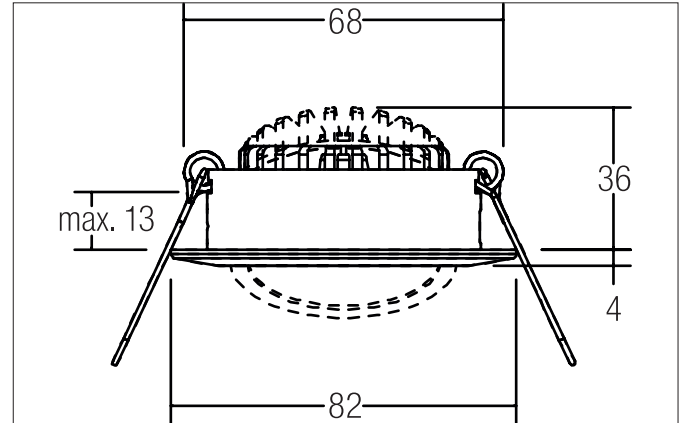

BB03 LED-Einbaustrahler, schaltbar
 Artikel-Nr. 38363023

Licht.
 Für Generationen.

Ausschreibungstext
 Rundes LED-Einbaustrahler, schaltbar, werkzeugloser Deckeneinbau mittels Einbaufedern. Deckenausschnitt Ø 68 mm, Einbautiefe 36 mm, Außendurchmesser 82 mm, Gewicht 0,132 kg, Reflektor silber mit rotationssymmetrisch tief-breit-strahlender Lichtstärkeverteilung. Optimale Lichtverteilung durch eine PC (Polycarbonat) transparent Abdeckung. Bemessungslichtstrom 630 lm, Bemessungsleistung 1 x 6 W, Leuchten-Lichtausbeute 105 lm/W, Lichtfarbe warmweiß, ähnlichste Farbtemperatur (CCT) 3.000 K, allgemeiner Farbwiedergabeindex CRI > 80, Lebensdauer L80/B20 bei 25 °C: 50000 h, Gehäusewerkstoff: Aluminium / Kunststoff, Farbe: chrom, zulässige Umgebungstemperatur (ta): -20 °C - +25 °C, Schutzklasse (EN 61140): II, Schutzart (DIN EN 60529): IP20. Mit elektronischem Betriebsgerät, schaltbar.

Artikeldaten	
Artikel-Nr.	38363023
GTIN	4251433916659
Serienname	BB03
Kurzbeschreibung	LED-Einbaustrahler, schaltbar
Material	Aluminium / Kunststoff
Farbe	chrom
Ausführung der Oberfläche	glänzend
Form	rund
Außendurchmesser	82 mm
Einbaudurchmesser	68 mm
Einbautiefe	36 mm
Aufbauhöhe	4 mm
Nettogewicht	0,132 kg

BB03 LED-Einbaustrahlerset, schaltbar
Artikel-Nr. 38363023Licht.
Für Generationen.

Logistische Daten	
Bruttogewicht	0,17 kg
Länge Verpackung	95 mm
Breite Verpackung	75 mm
Höhe Verpackung	95 mm
Entsorgung am Ende der Lebensdauer	Das Produkt darf nicht mit dem Hausmüll entsorgt werden. Sie sind verpflichtet, solche Elektro-Altgeräte separat zu entsorgen. Informieren Sie sich bitte bei Ihrer Kommune über die Möglichkeiten der geregelten Entsorgung. Mit der getrennten Entsorgung führen Sie die Altgeräte dem Recycling oder anderen Formen der Wiederverwertung zu. Sie helfen damit zu vermeiden, dass u. U. belastende Stoffe in die Umwelt gelangen.