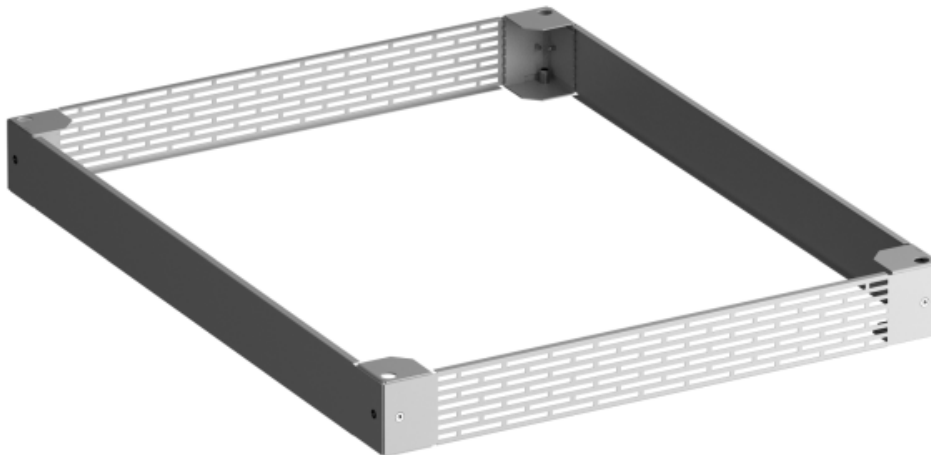

Sockel
Plinth

Netzwerktechnik - Zubehör PX Rack
Network technology - Accessories PX Rack

Abbildung ähnlich / picture similar

Technische Daten Technical data		
Material: Material:	Sockellecken: Stahlblech 2,00 mm Sockelblenden: Stahlblech 1,50 mm	Corner pieces: Sheet steel 2.00 mm Panels: Sheet steel 1.50 mm
Oberfläche: Surface:	Sockelblenden: pulverbeschichtet Sockellecken: verzinkt	Panels: Powder coated Corner pieces: Galvanized
Farbe: Color:	RAL 7035 Lichtgrau	RAL 7035 Light grey
Statische Belastbarkeit: Static load capacity:	750 kg	
Hinweis: Note:	<p>Um eine Höhe von 200 mm zu erreichen können zwei Sockel übereinander montiert werden. Die statische Belastbarkeit von 750 kg bleibt dabei erhalten.</p> <p>Bitte Folgendes beachten:</p> <ul style="list-style-type: none"> - am oberen Sockel müssen alle vier Sockelblenden montiert werden - am unteren Sockel dürfen maximal zwei gegenüberliegende Sockelblenden entfernt werden - ein bestückter Schrank darf nicht gekippt, oder verschoben werden <p>Alle Teile sind durch die Verschraubung miteinander und zum Grundrahmen des Schrankes leitend verbunden.</p>	<p><i>To achieve a height of 200 mm, two plinths can be mounted on top of each other. The static load capacity of 750 kg is maintained.</i></p> <p><i>Please note the following:</i></p> <ul style="list-style-type: none"> - All four plinth panels must be mounted on the upper plinth. - On the lower plinth, a maximum of two opposite panels may be removed - A equipped rack must not be tilted or shifted. <p><i>All parts are conductive to each other and to the base frame of the cabinet due to the screw connection verbunden.</i></p>

Lieferumfang

Scope of delivery

4x	Sockelecke	Corner piece
2x	Sockelblende geschlossen	Panel closed
2x	Sockelblende perforiert	Panel perforated
1x	Montagematerial	Mounting material

Artikelnummern

Item numbers