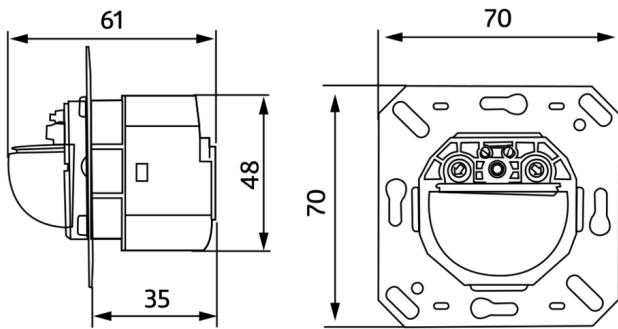

Technische Daten

Spannung:	110 - 240 V AC 50 / 60 Hz Betriebsspannung über Treppenlichtautomat
Abmessungen:	92650= mit Rahmen 87 x 87 x 61 mm 92668= ohne Rahmen 70 x 70 x 61 mm
Typische Leistungsaufnahme:	ca. 0,8 W
Erfassungsbereich:	horizontal 180° (Wandmontage)
Reichweite:	max. 10 m quer max. 3 m frontal
Überwachte Fläche bei	150 m ² / 1,1 m Montagehöhe

tangentialer Bewegung:

Montagehöhe 1 m / 2,2 m / 1,1 m
min./max./empfohlen:

Schutzart/-klasse: 92650= IP20 / Klasse II
92668= IP20 / Klasse II

Umgebungstemperatur: -25 °C bis +50 °C

Gehäuse: Polycarbonat, UV-beständig

Kanal 1

Schaltleistung: 0,2 A / 230 V

Nachlaufzeit: Impulsdauer: 0,1 s; Deaktivierung der Lichtauswertung 1 min - 10 min

Einschaltswelle: 2 - 2000 Lux

Bestelldaten

Bezeichnung	Farbe	Artikel-Nummer
Indoor 180-TR mit Rahmen	reinweiß matt, ähnlich RAL9010	92650
Indoor 180-TR ohne Rahmen	-	92668

Bemaßung 92668

Bemaßung 92650

Reichweitendiagramm

- 1: Quer zum Melder gehen
- 2: Frontal auf den Melder zugehen

Schaltbild