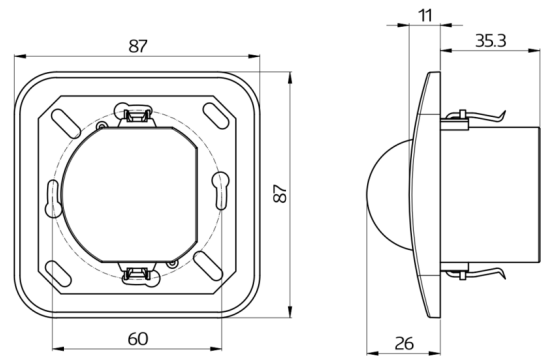

Technische Daten

Spannung:	110 - 240 V AC 50 / 60 Hz Betriebsspannung über Treppenlichtautomat
Abmessungen:	92650= mit Rahmen 87 x 87 x 61 mm 92668= ohne Rahmen 70 x 70 x 61 mm
Typische Leistungsaufnahme:	ca. 0,8 W
Erfassungsbereich:	horizontal 180° (Wandmontage)
Reichweite:	max. 10 m quer max. 3 m frontal
Überwachte Fläche bei	150 m ² / 1,1 m Montagehöhe

tangentialer Bewegung:

Montagehöhe 1 m / 2,2 m / 1,1 m
min./max./empfohlen:

Schutzart/-klasse: 92650= IP20 / Klasse II
92668= IP20 / Klasse II

Umgebungstemperatur: -25 °C bis +50 °C

Gehäuse: Polycarbonat, UV-beständig

Kanal 1

Schaltleistung: 0,2 A / 230 V

Nachlaufzeit: Impulsdauer: 0,1 s; Deaktivierung der Lichtauswertung 1 min - 10 min

Einschaltswelle: 2 - 2000 Lux

Bestelldaten

Bezeichnung	Farbe	Artikel-Nummer
Indoor 180-TR mit Rahmen	reinweiß matt, ähnlich RAL9010	92650
Indoor 180-TR ohne Rahmen	-	92668

Bemaßung 92668

Bemaßung 92650

Reichweitendiagramm

- 1: Quer zum Melder gehen
- 2: Frontal auf den Melder zugehen

Schaltbild