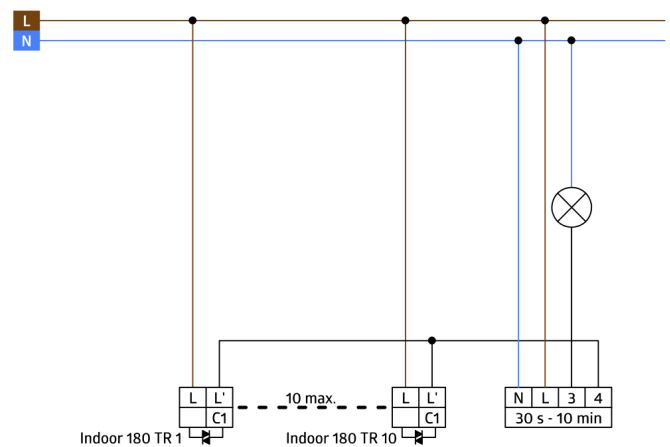

Technische Daten

Spannung:	110 - 240 V AC 50 / 60 Hz Betriebsspannung über Treppenlichtautomat
Abmessungen:	92650= mit Rahmen 87 x 87 x 61 mm 92668= ohne Rahmen 70 x 70 x 61 mm
Typische Leistungsaufnahme:	ca. 0,8 W
Erfassungsbereich:	horizontal 180° (Wandmontage)
Reichweite:	max. 10 m quer max. 3 m frontal
Überwachte Fläche bei	150 m ² / 1,1 m Montagehöhe

Kanal 1

Schaltleistung: 0,2 A / 230 V

Nachlaufzeit: Impulsdauer: 0,1 s; Deaktivierung der Lichtauswertung 1 min - 10 min

Einschaltswelle: 2 - 2000 Lux

Bestelldaten

Bezeichnung	Farbe	Artikel-Nummer
Indoor 180-TR mit Rahmen	reinweiß matt, ähnlich RAL9010	92650
Indoor 180-TR ohne Rahmen	-	92668

Zubehör

Bezeichnung	Farbe	Artikel-Nummer
SCT1	grau	92655
Rahmen IP20 Indoor 180	reinweiß matt, ähnlich RAL9010	92630
Rahmen IP20 Indoor 180	verkehrsweiß matt, ähnlich RAL9016	92631
Rahmen IP20 Indoor 180	perlweiß matt, ähnlich RAL1013	92632
Rahmen IP20 Indoor 180	Edelstahl-Optik matt, ähnlich RAL9006	92633
Rahmen IP20 Indoor 180	anthrazit matt, ähnlich RAL7021	92634
Rahmen IP54 Indoor 180	reinweiß matt, ähnlich RAL9010	92139
Aufputzdose Indoor 180	reinweiß matt, ähnlich RAL9010	92141
Zentralplatte Indoor 180	verkehrsweiß matt, ähnlich RAL9016	38947

Bemaßung 92668

Bemaßung 92650

Reichweitendiagramm

- 1: Quer zum Melder gehen
- 2: Frontal auf den Melder zugehen

Schaltbild