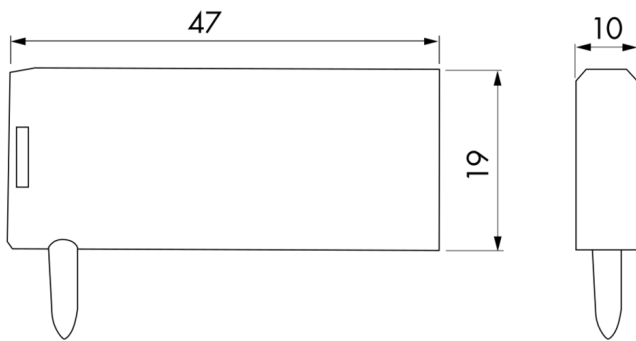

Bestelldaten

Bezeichnung	Farbe	Artikel-Nummer
IR-Adapter für Smartphones	schwarz	92726

Bemaßung 92726

© 2021 B.E.G. Brück Electronic GmbH