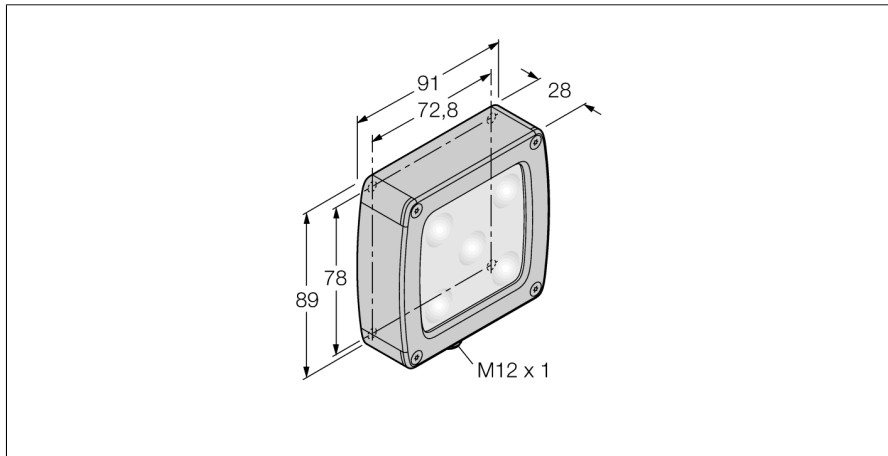

**Bildverarbeitung
Flächenleuchte
LEDGA70AD5-PQ**

- Abgedichtetes Aluminiumgehäuse
- Schutzart: IP68
- Farbe: Grün
- Lichtintensität regelbar
- Spannungsversorgung: 24 VDC
- Stecker M12x1
- Diffuses Kunststofffenster

Anschlussbild

	BN (1)	+
	BU (3)	-
	WH (2) strobe (+)	
	BK (4) strobe (-)	
	GY (5) active high/ active low	

Funktionsprinzip

Flächenleuchten eignen sich hervorragend für eine gleichmäßige Ausleuchtung in einem konzentrierten Bereich.

Typenbezeichnung	LEDGA70AD5-PQ
Ident-Nr.	3016178
Einsatzzweck	Bildverarbeitung
Funktion	Flächenleuchte
Bauform	Quader
Abmessungen	91 x 102 x 28.2 mm
Gehäusewerkstoff	Metall, AL
Fensterwerkstoff	Kunststoff, diffus
Elektrischer Anschluss	Steckverbinder, M12 x 1, Fünfdrht
LED-Lebensdauer (L70)	50000 h
Schutzart	IP68
Umgebungstemperatur	0...+50 °C
Zulassungen	CE, cULus listed
Betriebsspannung	24 VDC
DC Bemessungsbetriebsstrom	≤ 350 mA
Lichtart	Grün
Wellenlänge	520...535nm
Dimmbar	Ja