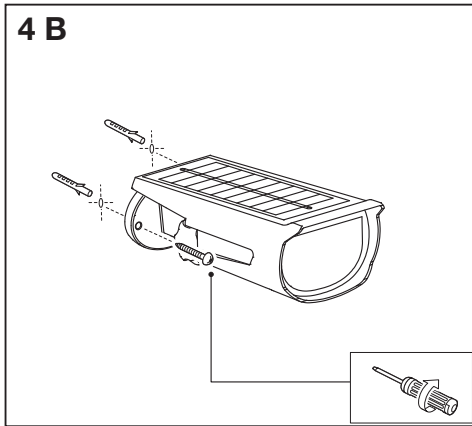

ENDURA® GARDEN

	EAN	W	lm	K	⊖ (°C)	V~	mA	Class	IP
ENDURA GARDEN SOLAR SPOT RGBW DG	4058075564169	0.5	55	3000	0...+40	3.6V DC	120	III	44

7

C10449057
G11111470
03.05.2021

LEDVANCE GmbH
Steinerne Furt 62
86167 Augsburg, Germany
www.ledvance.com