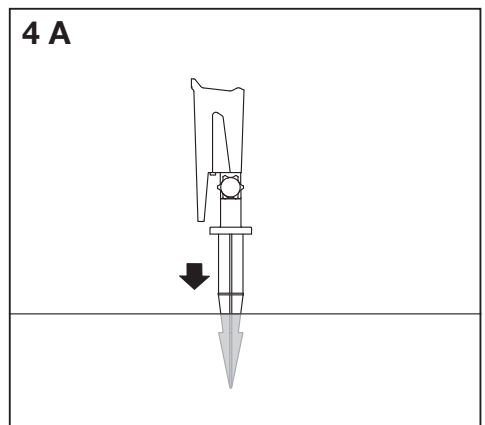

ENDURA® GARDEN

	EAN	W	lm	K	⊖ (°C)	V~	mA	Class	IP
ENDURA GARDEN SOLAR SPOT RGBW DG	4058075564169	0.5	55	3000	0...+40	3.6V DC	120	III	44

7

C10449057
G11111470
03.05.2021

LEDVANCE GmbH
Steinerne Furt 62
86167 Augsburg, Germany
www.ledvance.com