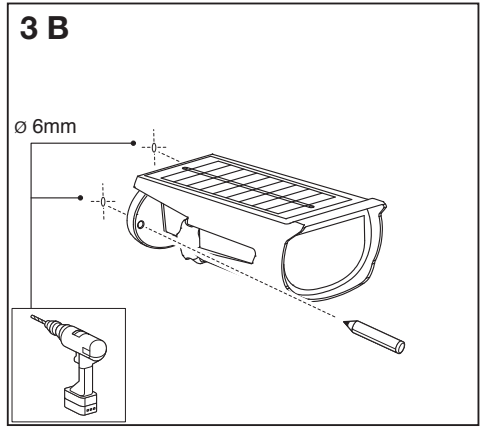

ENDURA® GARDEN

	EAN	W	lm	K	⊖ (°C)	V~	mA	Class	IP
ENDURA GARDEN SOLAR SPOT RGBW DG	4058075564169	0.5	55	3000	0...+40	3.6V DC	120	III	44

7

C10449057
G11111470
03.05.2021

LEDVANCE GmbH
Steinerne Furt 62
86167 Augsburg, Germany
www.ledvance.com