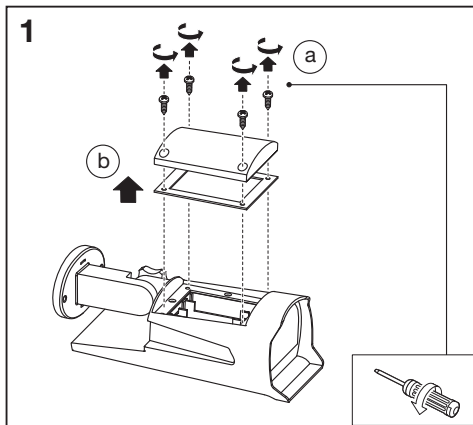

ENDURA® GARDEN

	EAN	W	lm	K	⊖ (°C)	V~	mA	Class	IP
ENDURA GARDEN SOLAR SPOT RGBW DG	4058075564169	0.5	55	3000	0...+40	3.6V DC	120	III	44

7

C10449057
G11111470
03.05.2021

LEDVANCE GmbH
Steinerne Furt 62
86167 Augsburg, Germany
www.ledvance.com