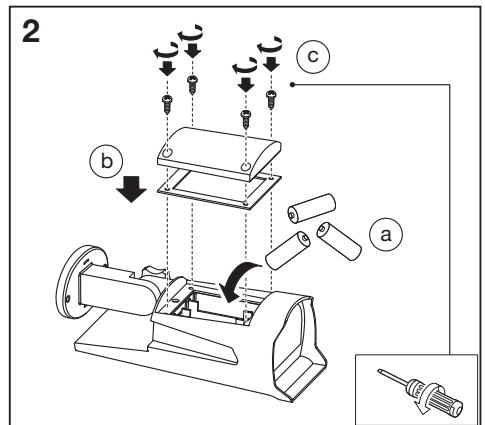

ENDURA® GARDEN

	EAN	W	lm	K	⊖ (°C)	V~	mA	Class	IP
ENDURA GARDEN SOLAR SPOT RGBW DG	4058075564169	0.5	55	3000	0...+40	3.6V DC	120	III	44

7

C10449057
G11111470
03.05.2021

LEDVANCE GmbH
Steinerne Furt 62
86167 Augsburg, Germany
www.ledvance.com