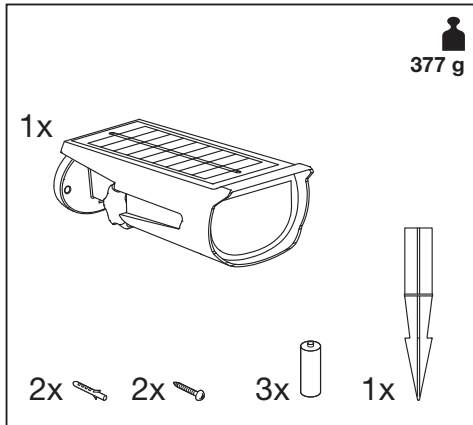

ENDURA® GARDEN

	EAN	W	lm	K	⊖ (°C)	V~	mA	Class	IP
ENDURA GARDEN SOLAR SPOT RGBW DG	4058075564169	0.5	55	3000	0...+40	3.6V DC	120	III	44

7

C10449057
G11111470
03.05.2021

LEDVANCE GmbH
Steinerne Furt 62
86167 Augsburg, Germany
www.ledvance.com