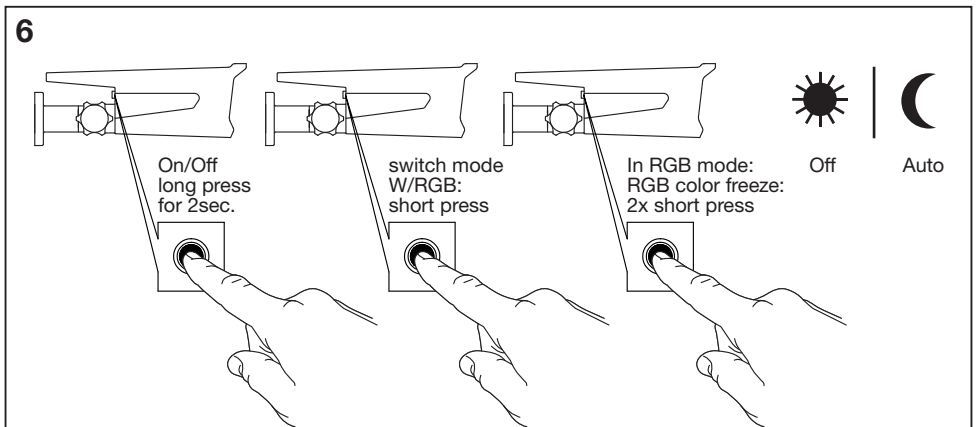

ENDURA® GARDEN

	EAN	W	lm	K	⊖ (°C)	V~	mA	Class	IP
ENDURA GARDEN SOLAR SPOT RGBW DG	4058075564169	0.5	55	3000	0...+40	3.6V DC	120	III	44

7

C10449057
G11111470
03.05.2021

LEDVANCE GmbH
Steinerne Furt 62
86167 Augsburg, Germany
www.ledvance.com