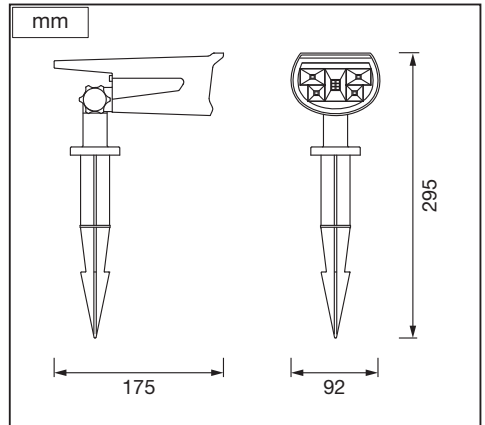

ENDURA® GARDEN

	EAN	W	lm	K	⊖ (°C)	V~	mA	Class	IP
ENDURA GARDEN SOLAR SPOT RGBW DG	4058075564169	0.5	55	3000	0...+40	3.6V DC	120	III	44

7

C10449057
G11111470
03.05.2021

LEDVANCE GmbH
Steinerne Furt 62
86167 Augsburg, Germany
www.ledvance.com