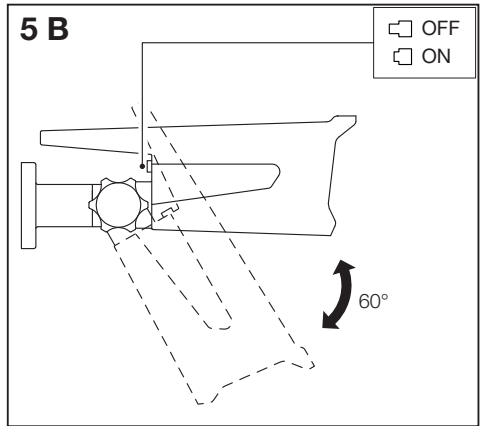

ENDURA® GARDEN

	EAN	W	lm	K	⊖ (°C)	V~	mA	Class	IP
ENDURA GARDEN SOLAR SPOT RGBW DG	4058075564169	0.5	55	3000	0...+40	3.6V DC	120	III	44

7

C10449057
G11111470
03.05.2021

LEDVANCE GmbH
Steinerne Furt 62
86167 Augsburg, Germany
www.ledvance.com