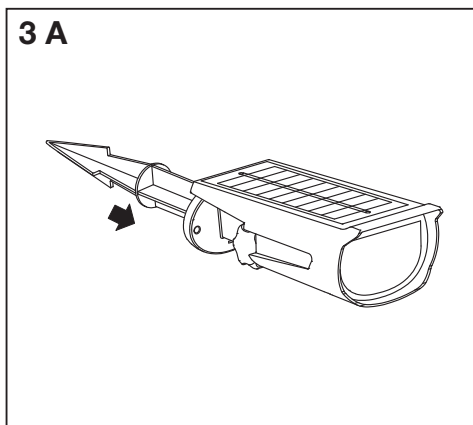

ENDURA® GARDEN

	EAN	W	lm	K	⊖ (°C)	V~	mA	Class	IP
ENDURA GARDEN SOLAR SPOT RGBW DG	4058075564169	0.5	55	3000	0...+40	3.6V DC	120	III	44

7

C10449057
G11111470
03.05.2021

LEDVANCE GmbH
Steinerne Furt 62
86167 Augsburg, Germany
www.ledvance.com