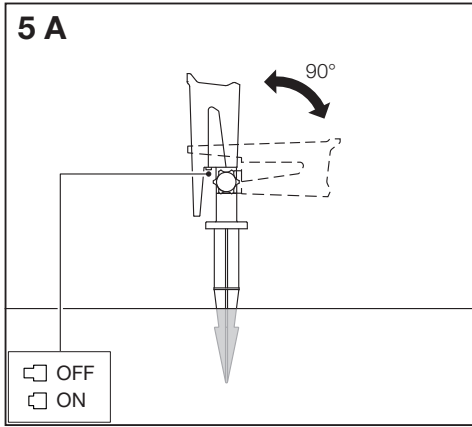

ENDURA® GARDEN

	EAN	W	lm	K	⊖ (°C)	V~	mA	Class	IP
ENDURA GARDEN SOLAR SPOT RGBW DG	4058075564169	0.5	55	3000	0...+40	3.6V DC	120	III	44

7

C10449057
G11111470
03.05.2021

LEDVANCE GmbH
Steinerne Furt 62
86167 Augsburg, Germany
www.ledvance.com