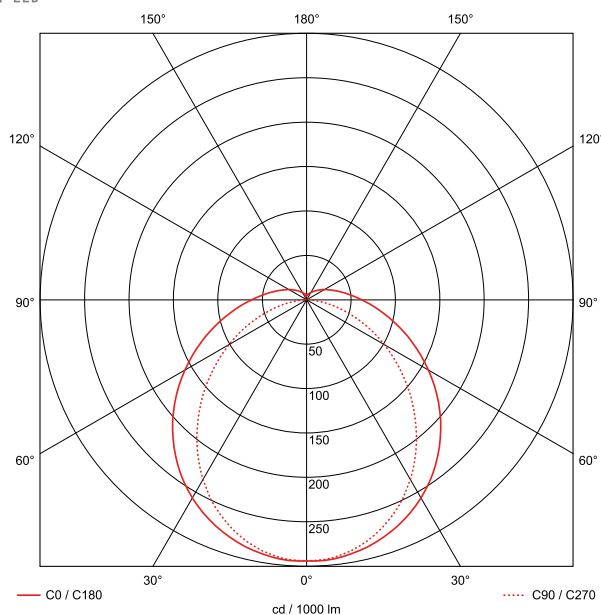

Artikel-Nr: 7283610x01

Rundrohrleuchte

TUBIS N LED XLS C DM 1565mm 1x41W 125°breit 5600lm

TUBIS N LED

Rundrohrleuchte aus schlagzähem PRACHTOPAL® oder schlagfestem klarem Polycarbonat. Druckwasserdichtes, weitestgehend säure- und laugenbeständiges Rohrgehäuse (Durchmesser) 90mm. Mit widerstandfähigem Industrie-LED Treiber. Die MID-Power LED Anordnung sorgt für einen homogenen Lichtaustritt. Verschiedene Lichtaustrittswinkel durch lineares Linsen System möglich. Optimisiertes Thermomanagement durch X-Wing Kühlprofil. Durchgangsverdrahtung bis maximal 5x2,5mm² möglich. Kurze alterungsbeständige Dichtungen aus Silikon. Schutzart IP66/IP68(2m)/IPX9K. Jetzt auch als XLS Serie erweiterbar. eXtended Lighting Solutions by PRACHT. Vernetzung durch Bluetooth Low Energy und Steuerung durch Casambi möglich. Die DALI Master Leuchte besitzt ein eigenes Modul und kann dadurch bis zu 15 weitere Standard DALI Leuchten versorgen. Variable Befestigungsabstände durch PRACHT-Edelstahl-Schellen, geeignet für Decken-, waagerechte- und senkrechte Wandmontage, Pendel- und Tragschienenmontage mit Zubehör möglich. Achtung: PRACHT MANUFAKTUR! Da es ein PRACHT PRO LINE Produkt ist, kann es vielseitig angepasst werden Sie benötigen eine andere Lichtfarbe, Gehäusefarbe oder Durchgangsverdrahtung? Besondere Herausforderungen? Kein Problem. Wir bieten individuelle Lösungen für Ihre Anforderungen.

EAN 4018098330233 Energie-Effizienz-Klasse

Statistische
Warennummer 94054039

A++

LEUCHTMITTEL

Leuchtentyp	LED
Anzahl Leuchtmittel/LED-Reihen	1
Farbtemperatur K	4.000
Farbwiedergabeindex	>80
Anzahl LED	120
Farbtoleranz (initial MacAdam)	3

LEISTUNG

Effektiver Lichtstrom Im	5600
Systemleistung W	41
Lichtstrom Im/W	137
EnergieEffizienzklasse	A++

LICHTTECHNIK

Lichtlenkung	breitstrahlend
Ausstrahlwinkel in °	125
Blendbegrenzung UGR 4H 8H C0 C90	24.3 / 21.8