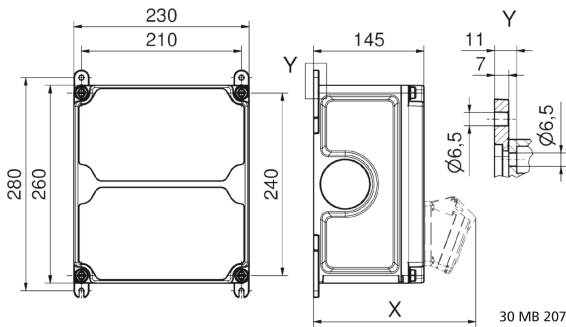

## Wandverteiler Kunststoff - VARIABOX - M

Artikelbeschreibung	
BALS-Art.-Nr	89008
EAN	4024941205412
Produktgruppe	VARIABOX - M
Gehäuse	hochwertiges, schlagfestes Kunststoffgehäuse (PBT), plombierbar, mit Außen- und Innenbefestigung, Oberteil gerade und seitlich anscharniert, Deckelschrauben unverlierbar, Absicherungselemente angeordnet unter durchsichtiger Betätigungsklappe mit bedienerfreundlicher OTC Mechanik (one touch close)
Bestückung	1 x Schutzkontaktsteckdose 16A 230V blau IP 44 1 x CEE-Steckdose 32A 400V 5p 6h IP 44 geneigt

<b>Artikelbeschreibung</b>	
Absicherung/Schutzmaßnahme	1 x C-Automat 16A 1p auf vorziehbarer Tragschiene montiert
Leitungseinführung/Anschlussmöglichkeit	1 x M12, 1 x M20, 2 x M32 oben  1 x M12, 1 x M20, 2 x M32 unten
Zusätzliche Informationen	Anschlußfertig verdrahtet auf Reihenklemmen 5x6 mm <sup>2</sup>  Aufbau gemäß Z-Nr. Z120130  CEE-Steckdosen mit schraubenloser, wartungsfreier Quick-Connect Anschlußtechnik
Schutzart	IP44
Gerätefarbe	Gehäuseunterteil schwarz ähnlich RAL 9017, Gehäuseoberteil grau RAL 7035
Geräte-Höhe	260mm
Geräte-Breite	230mm
Geräte-Tiefe	145mm

<b>Logistikdaten</b>	
Einzelgewicht	2,99 kg / Stück
Verpackungsart	Karton
Inhaltsmenge	1 ST
EAN	4024941205412
Länge	300 mm
Breite	270 mm

Logistikdaten	
Höhe	255 mm
Gewicht	3,226 kg
Volumen	20.655 ccm

Tiefenmaß/ depth X (mm)

Bezeichnung/ with	IP44	IP67
OTC-Klappe/ OTC operating window	180	180
Schutzk. Steckdose/domestic socket	162	205
CEE 16A 3p	200	200
CEE 16A 4p	204	202
CEE 16A 5p	207	205
CEE 32A 3p/4p	211	213
CEE 32A 5p	213	214
CEE 63A 3p/4p/5p	229	231