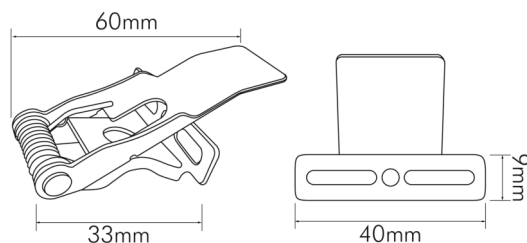

Einbaufeder 4er-Set für LED Panel Backlight

Verwandelt die LED Backlight Panel in eine elegante Deckeneinbauleuchte

Artikelnummer	1577819905
GTIN	4044538073743

SICHERHEITSEIGENSCHAFTEN

RoHS	ja
Nur für Innenbereich	ja

MAßE UND GEWICHT

Länge	40 mm
Breite	18,5 mm
Höhe	35 mm
Gewicht	20 g
Deckenstärke max.	33 mm
Deckenstärke min.	10 mm

MATERIAL UND FARBE

Werkstoff	Stahl
Farbe	grau

SONSTIGE EIGENSCHAFTEN

Entsorgung	kommunaler Wertstoffhof bzw. regionale Bestimmungen
Art des Zubehörs/Ersatzteils	Einbaufeder

LIEFERUMFANG

Im Lieferumfang enthalten	Schrauben
Zubehör	ja

Stand:
23.02.2024
01:00:00