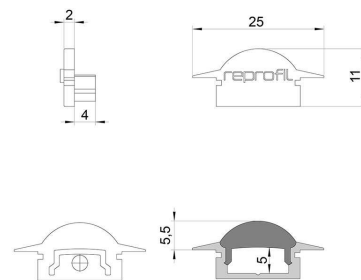

Artikel Nr.: 980041

Endkappe L-ET-01-10 Set 2 Stk passend für

Charakteristik

Material	Kunststoff
Farbe	Grau
Optik	

Abmessungen und Gewicht

Länge	25 mm
Breite	6 mm
Höhe	11 mm
Durchmesser	
Gewicht	2 g

Montage

Befestigungsmöglichkeiten

Artikel Nr.: 980041

End Cap L-ET-01-10 Set 2 pcs suitable for

Characteristics

Material	plastic
Color	gray
Optic	

Dimensions & Weight

Length	25 mm
Width	6 mm
Height	11 mm
Diameter	
Product Weight	2 g

Mounting

Mounting Options