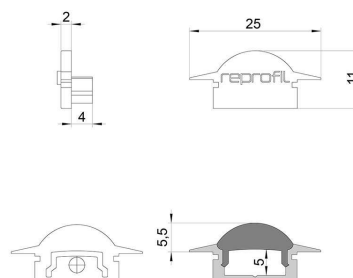

Artikel Nr.: 980041

Endkappe L-ET-01-10 Set 2 Stk passend für

Charakteristik

Material	Kunststoff
Farbe	Grau
Optik	

Abmessungen und Gewicht

Länge	25 mm
Breite	6 mm
Höhe	11 mm
Durchmesser	
Gewicht	2 g

Montage

Befestigungsmöglichkeiten

Artikel Nr.: 980041

End Cap L-ET-01-10 Set 2 pcs suitable for

Characteristics

Material	plastic
Color	gray
Optic	

Dimensions & Weight

Length	25 mm
Width	6 mm
Height	11 mm
Diameter	
Product Weight	2 g