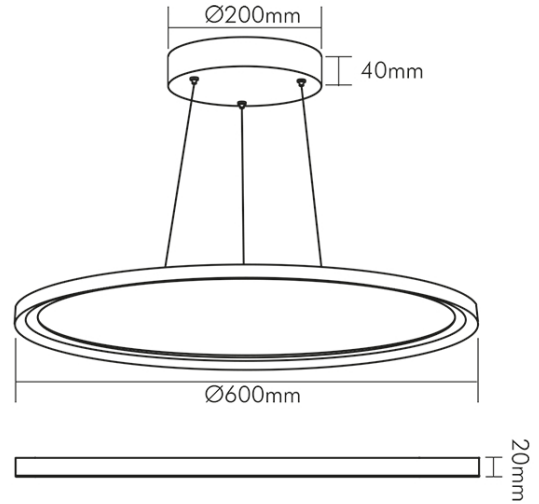

LED Pendel-Panel R600 weiß 35W 840 dim Dali/push

Runde LED Pendel-Panel zur Befestigung als Pendelleuchte oder für Wand-/Deckenanbau

Artikelnummer	1576011011
GTIN	4044538068299

ENERGIEVERBRAUCHSKENNZEICHNUNG

Artikelnummer der Lichtquelle	1576001011
EPREL-Registrierungsnummer	931407
Energieeffizienzklasse	D

LICHTTECHNISCHE EIGENSCHAFTEN

Spitzen-Lichtstärke	1560 cd
Lichtstromerhalt	0,96
Lichtverteiler	Diffusorlinse/-optik/-panel
L70B50 - Lebensdauer bei 25°C	50000 h
Gesamtlichtstrom einstellbar	stufenlos
Farbwertanteil [x]	0,3916
Farbwertanteil [y]	0,3916
Verwendete Beleuchtungstechnologie	LED
Ungebündeltes [NDLS] oder gebündeltes Licht [DLS]	DLS
Blendschutzschild	nein
Nutzlichtstrom [Φuse]	4400 lm
Nutzlichtstrom [Φuse] bezogen auf	breitem Kegel (120°)
Lebensdauerfaktor	0,9
Hülle	keine Hülle
Farbwiedergabeindex R9	4
Lichtquelle mit hoher Leuchtdichte	nein
Lichtquellentyp	DLS/NMLS

Stand:
01.02.2022
14:18:00