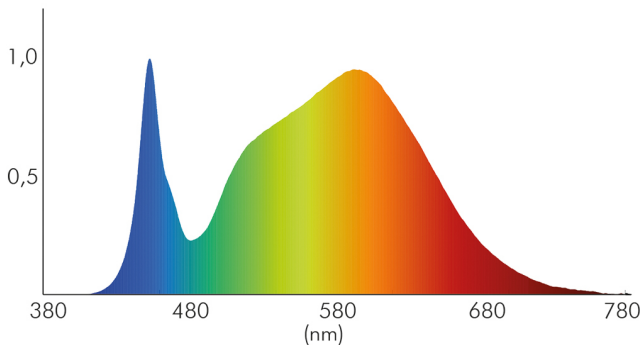

LED Pendel-Panel R600 weiß 35W 840 dim Dali/push

Runde LED Pendel-Panel zur Befestigung als Pendelleuchte oder für Wand-/Deckenanbau

Lichtstromrückgang bei mittl. Nutzungsdauer 50.000 h bei 25 °C Umgebungstemperatur	70 %
Ausfallrate bei mittl. Nutzungsdauer von 50.000 h bei 25 °C Umgebungstemperatur	50 %
Konstant-Lichtstrom-Regelung	nein
Farbtemperatur	4000 K
Farbwiedergabeindex Ra	80
Lichtfarbe	neutralweiß
Ausstrahlwinkel	110°
Leuchtmittel	SMD-LED
Gesamtlichtstrom	4400 lm
Lichtverteilung	symmetrisch
Farbabstand [McAdam]	4 SDCM
Lichtaustritt	direkt
Farbe steuerbar (RGB)	nein
Farblich abstimmbare Lichtquelle	nein

Spektrale Strahlungsverteilung (250..800 nm) - Diagramm

ELEKTRISCHE EIGENSCHAFTEN

Vernetzte Lichtquelle [CLS]	nein
Leistungsfaktor >	0,97
Flicker free	ja
Nennstrom des Betriebsgerätes (bei 230V AC) max.	0,2 A
Max. Systemleistung	42 W
Dimmbar	ja
Art der Dimmung	dim Dali/dim push
Lampenleistung	35 W

Stand:
01.02.2022
14:18:00