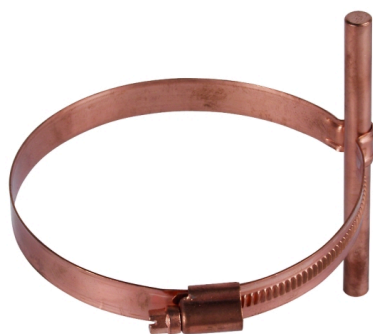

**LH 8 SB80.100 SCG GALCU (200 077)**

Abbildung unverbindlich

Typ	LH 8 SB80.100 SCG GALCU
Art.-Nr.	200 077
Spannbereich Ø Rohr	80-100 mm
Leitungshalter Aufnahme Rd	8 mm
Leitungsführung	fest
Werkstoff Leitungshalter	NIRO/ gal Cu
Schraube	Schneckenschraube SW7 mm
Werkstoff Spannkopf / Schraube	NIRO/ gal Cu
Befestigung	mit Schneckengewinde und Sicke
Gewicht	32 g
Zolltarifnummer (Komb. Nomenklatur EU)	85389099
GTIN (EAN)	4013364082335
VPE	50 Stk.