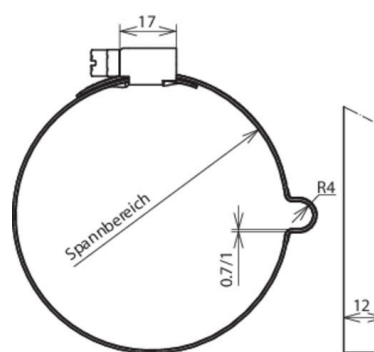

**LH 8 SB80.100 SCG GALCU (200 077)**

Abbildung unverbindlich

Typ	LH 8 SB80.100 SCG GALCU
Art.-Nr.	200 077
Spannbereich Ø Rohr	80-100 mm
Leitungshalter Aufnahme Rd	8 mm
Leitungsführung	fest
Werkstoff Leitungshalter	NIRO/ gal Cu
Schraube	Schneckenschraube SW7 mm
Werkstoff Spannkopf / Schraube	NIRO/ gal Cu
Befestigung	mit Schneckengewinde und Sicke
Gewicht	32 g
Zolltarifnummer (Komb. Nomenklatur EU)	85389099
GTIN (EAN)	4013364082335
VPE	50 Stk.