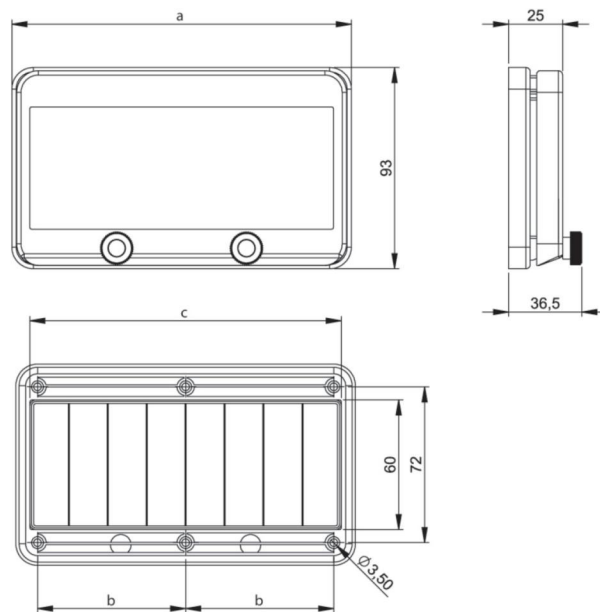

Artikel-Nr.	900608s
Bezeichnung	Klappfenster 8TE IP66/IP67 (schwarz)
Langbeschreibung	Klappfenster 8TE IP66/IP67 (schwarz) Material (Scheibe/Rahmen): Polycarbonat/PC-ABS Abmessungen (BxHxT): 157x93x25mm Schutzart: IP66/67
GTIN (EAN)	9003399026096
Ursprungsland	PL
Zolltarifnummer	85389099
Nettogewicht	0,126 kg
Verpackungsmenge	15
Mindestbestellmenge	15

ETIM 9.0	EC002527
Werkstoff der Fensterscheibe	Kunststoff
Scharnierend	Ja
Breite	157 mm
Höhe	93 mm
Tiefe	25 mm
Schutzart (IP)	IP67

a	157 mm
b	68,5 mm
c	144 mm

<https://www.pcelectric.at/shop/de/?func=detail&artnr=900608s>