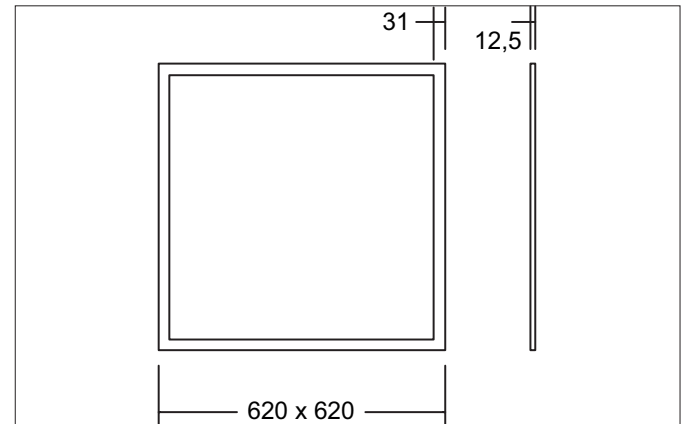

AGGY LED-Panel 620 x 620 mm Opal  
 Artikel-Nr. 32246074

Licht.  
 Für Generationen.

#### Ausschreibungstext

LED-Panel 620 x 620 mm Opal, quadratisch. Ausgeführt in kompakter Bauform für werkzeuglose Schnellmontage zum Deckeneinbau. Set inkl. Konverter für 230V-Netzspannung, schaltbar, Maße Konverter: L 108 x B 68 x H 32mm Montageart: Einbaumontage, Montageort: Deckenmontage, Material: Aluminium / Polystyrol, Schutzart raumseitig: nach DIN EN 60529: IP40, Schutzklasse: (EN 61140) II, Spannung: 230V AC 50Hz, Leistung: 34W, Anzahl der Leuchtmittel / Fassungen: 1.0 Stk, Lichtstrom: 4.080 lm, Farbtemperatur: 4.000 K, Lichtfarbe: weiß, Abstrahlwinkel: 115°, Verstellbarkeit: nicht verstellbar, Mit Betriebsgerät: Ja, Dimmbar: Nein, Art der Dimmung: schaltbar.

Artikeldaten	
Artikel-Nr.	32246074
GTIN	4251433970798
Serienname	AGGY
Kurzbeschreibung	LED-Panel 620 x 620 mm Opal
Material	Aluminium / Polystyrol
Farbe	weiß
Form	quadratisch
Einbaubreite	620 mm
Einbaulänge	620 mm
Einbautiefe	12,5 mm
Länge	620 mm
Breite	620 mm
Aufbauhöhe	12,5 mm
Lieferumfang	inkl. Philips Multilumen Betriebsgerät
Nettogewicht	2,400 kg

Lieferbares Zubehör	
	Artikel-Nr.: 81132070 Anbaurahmen HomeMade 638 x 638 mm  Abmessung: 638 mm x 638 mm x 52 mm
	Artikel-Nr.: 81133070 Einbaurahmen HomeMade 660 x 650 mm  Abmessung: 660 mm x 650 mm x 30 mm