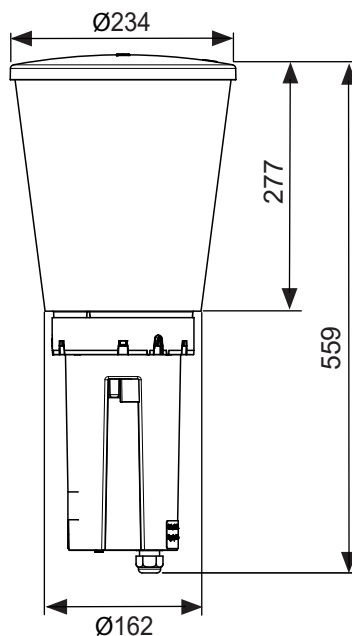

LV Instalācijas instrukcija
NO Monteringsanvisning
PL Instrukcja montażu
SE Installationsanvisning
RU ИНСТРУКЦИЯ ПО МОНТАЖУ

The luminaire should be positioned so that prolonged staring into the luminaire at a distance <2m is not expected

TYPE : CANDLE

Caution, risk of electric shock
 Danger, risque de chocs électriques

LED CLASS I CLASS II CE IK10 IP66 T30 Hollow

CANDLE
4,9 (kg)
SCx : 0,06