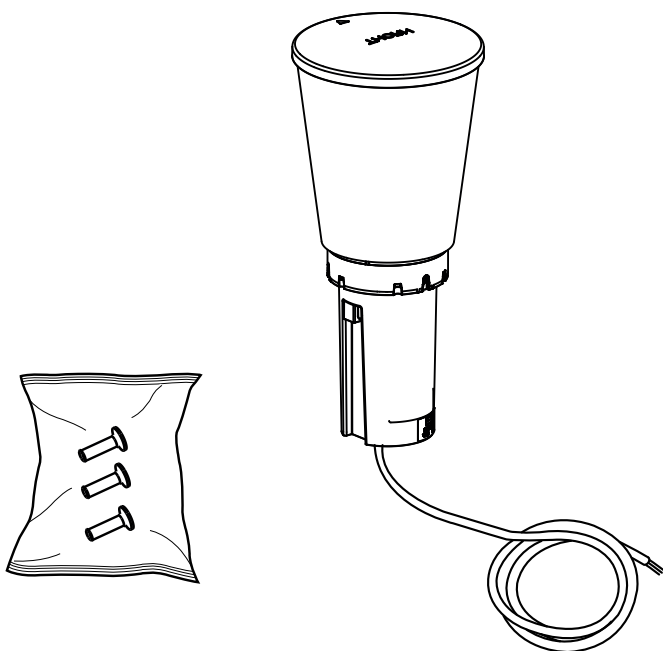

LV Instalācijas instrukcija
NO Monteringsanvisning
PL Instrukcja montażu
SE Installationsanvisning
RU ИНСТРУКЦИЯ ПО МОНТАЖУ

The luminaire should be positioned so that prolonged staring into the luminaire at a distance <2m is not expected

TYPE : CANDLE

Caution, risk of electric shock
 Danger, risque de chocs électriques

LED CLASS I CLASS II CE IK10 IP66 T30 Hollow

CANDLE
4,9 (kg)
SCx : 0,06