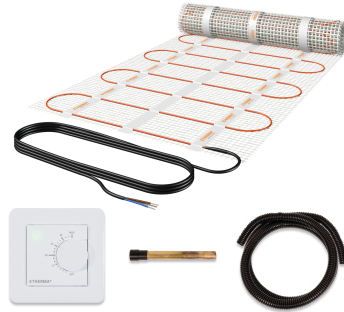

Produktbezeichnung	SET-eFLOOR-DS-BASIC-600
Artikelnummer	41258
Hersteller	ETHERMA

Produktbeschreibung

Netzheizmattenset, inkl. eTWIST BASIC, 3m², 480W, 230V

Das Set eFLOOR DS PRO besteht aus einer Dipol-Netzheizmatte DS, dem Schaltereinbaethermostat eTWIST BASIC und einem Fühlerschutzrohr FSH und 2.5 m Installationsschlauch mit nur 12 mm Durchmesser. Die selbstklebende Dünnbett-Netzheizmatte hat 160 W/m², besticht durch die einfache Verlegung und einem magnetfeldfreien Dipolheizleiter. eTWIST BASIC ist ein Schaltereinbaethermostat mit Drehknopf und App-Funktion, der durch sein zeitloses Design glänzt. Die Bedienung kann sowohl über den Drehknopf als auch mittels Smartphone oder Tablet über die kostenlose App eControl via Bluetooth erfolgen. Spannung Heizmatte 230 V.

Technische Details

Anwendung	Heizfolie	Anschlussspannung	230 Volt
Mit Trägermatte	Ja	Anschlussleistung	480 4 Watt 80
Fixierung des Heizleiters	aufgeklebt	Leistung	160 Watt pro Quadratmeter
Geeignet für Feuchtraum	Ja	Heizleiterbelastung	12 Watt pro Meter
Geeignet als Freiflächenheizung	Nein	Anzahl der Kaltleiter	1
Geeignet als Dachflächenheizung	Nein	Länge der Kaltleiter	4000 Millimeter
Mit Regler	Ja	Fläche	3 Quadratmeter
Mit Raumthermostat	Ja	Länge	6000 Millimeter
Mit Bodentempersensur	Ja	Breite	500 Millimeter
Selbstklebend	Ja	Stärke	2,7 Millimeter