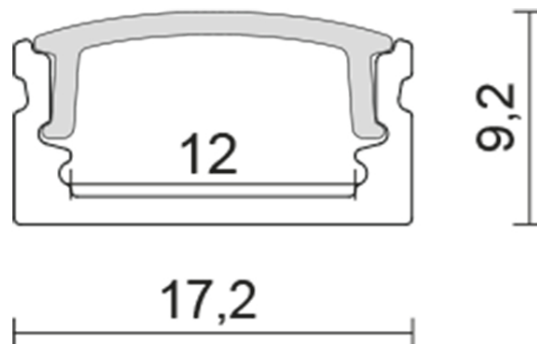

DATENBLATT

Alu U-Profil 2 OP 2m (bis 12 mm)

Zubehör für Flexible LED SMD

Artikelnummer	5011146801
GTIN	4044538061634

LICHTTECHNISCHE EIGENSCHAFTEN

Lichtverteilung	homogen
Lichtaustritt	direkt

ELEKTRISCHE EIGENSCHAFTEN

Kühlleistung	16 W/m
--------------	--------

SICHERHEITSEIGENSCHAFTEN

RoHS	ja
Schutzart	IP20

MABE UND GEWICHT

Höhe	9,2 mm
Breite	17,2 mm
Länge	2000 mm
Für Bänder bis zu einer Breite von	12 mm
Gewicht	302 g

Stand:
01.02.2022
14:18:00

DATENBLATT

Alu U-Profil 2 OP 2m (bis 12 mm)

Zubehör für Flexible LED SMD

Art des Zubehörs	Profil
Befestigung der Abdeckung	Klickmontage

LIEFERUMFANG

Im Lieferumfang enthalten	Abdeckung, Endkappe, Einspeisungskappe, Befestigungsclips
---------------------------	---