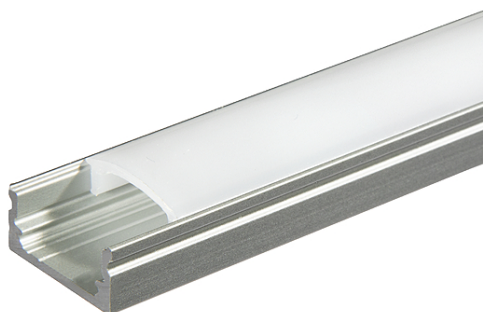

DATENBLATT

Alu U-Profil 2 OP 2m (bis 12 mm)

Zubehör für Flexible LED SMD

Artikelnummer	5011146801
GTIN	4044538061634

LICHTTECHNISCHE EIGENSCHAFTEN

Lichtverteilung	homogen
Lichtaustritt	direkt

ELEKTRISCHE EIGENSCHAFTEN

Kühlleistung	16 W/m
--------------	--------

SICHERHEITSEIGENSCHAFTEN

RoHS	ja
Schutzart	IP20

MABE UND GEWICHT

Höhe	9,2 mm
Breite	17,2 mm
Länge	2000 mm
Für Bänder bis zu einer Breite von	12 mm
Gewicht	302 g

MATERIAL UND FARBE

Farbe	alu
Werkstoff	Aluminium/PMMA opal

SONSTIGE EIGENSCHAFTEN

Eine Haftung für die von uns gelieferte Ware ist jedoch bei Vorliegen von natürlicher Abnutzung, Verschleiß sowie Verbrauch, insbesondere bei Betriebsmitteln LEDs etc. grundsätzlich ausgeschlossen und zwar auch dann, wenn diese bei Lieferung bereits mit der Ware verbunden sind. Angaben zur durchschnittlichen Lebensdauer und Lichtfarben dienen nur der Orientierung, sind unverbindlich und stellen keine Beschaffensvereinbarung dar. Technische und gestalterische Änderungen im Zuge stetiger Produktentwicklungen vorbehalten. nobile AG – Wächtersbacher Str. 78 - 60386 Frankfurt/M. Germany - www.nobile.de

Stand:
01.02.2022
14:18:00

DATENBLATT

Alu U-Profil 2 OP 2m (bis 12 mm)

Zubehör für Flexible LED SMD

Art des Zubehörs	Profil
Befestigung der Abdeckung	Klickmontage

LIEFERUMFANG

Im Lieferumfang enthalten	Abdeckung, Endkappe, Einspeisungskappe, Befestigungsclips
---------------------------	---