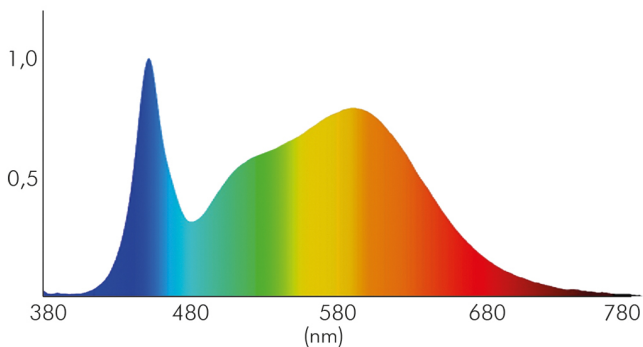

Flexible LED SMD 2835 5m neutralweiß 15W/m 24V

Flexibles LED Band mit SMD 2835

Nutzlichtstrom [Φ_{use}] bezogen auf	breitem Kegel (120°)
Lebensdauerfaktor	0,9
Hülle	keine Hülle
Farbwiedergabeindex R9	20
Lichtquelle mit hoher Leuchtdichte	nein
Lichtquelle austauschbar	nein
Lichtquellentyp	DLS/NMLS
Farbtemperatur	4100 K
Farbwiedergabeindex Ra	80
Lichtfarbe	neutralweiß
Ausstrahlwinkel	120°
Leuchtmittel	SMD-LED
Anzahl der LEDs pro Meter	84
Gesamtlichtstrom je Meter	1300 lm
Farbabstand [McAdam]	4 SDCM

Spektrale Strahlungsverteilung (250..800 nm) - Diagramm

ELEKTRISCHE EIGENSCHAFTEN

Fassung	sonstige
Betriebsgerät	LED Betriebsgerät spannungsgesteuert
Vernetzte Lichtquelle [CLS]	nein
Energieverbrauch im Betrieb	75 kWh/1000 h
Lampenleistung	75 W
Leistungsaufnahme im Bereitschaftszustand [Psb]	0 W
Direkt an die Netzspannung [MLS]/Nicht direkt an die Netzspannung angeschlossen [NMLS]	NMLS

Eine Haftung für die von uns gelieferte Ware ist jedoch bei Vorliegen von natürlicher Abnutzung, Verschleiß sowie Verbrauch, insbesondere bei Betriebsmitteln LEDs etc. grundsätzlich ausgeschlossen und zwar auch dann, wenn diese bei Lieferung bereits mit der Ware verbunden sind. Angaben zur durchschnittlichen Lebensdauer und Lichtfarben dienen nur der Orientierung, sind unverbindlich und stellen keine Beschaffenheitsvereinbarung dar. Technische und gestalterische Änderungen im Zuge stetiger Produktentwicklungen vorbehalten. nobile AG – Wächtersbacher Str. 78 - 60386 Frankfurt/M. Germany - www.nobile.de

Stand:
01.02.2022
14:18:00