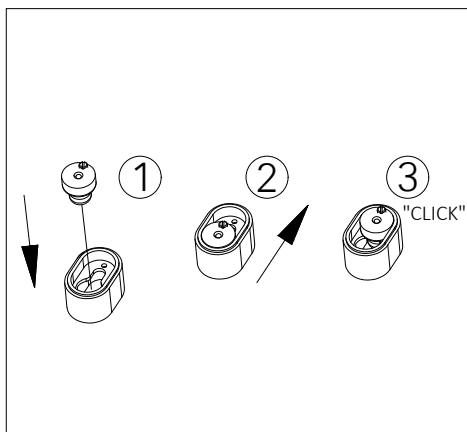

8. Range of displacement ~15mm