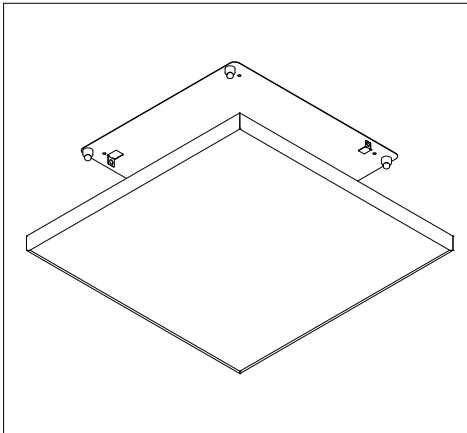

CUBIC NEO A9 | SURFACE

Q500 - Q800

1. MONTAGE UND INSTALLATION | MOUNTING AND INSTALLATION:

1. Bei allen Montagearbeiten Handschuhe tragen.
Use gloves when handling the fixture.