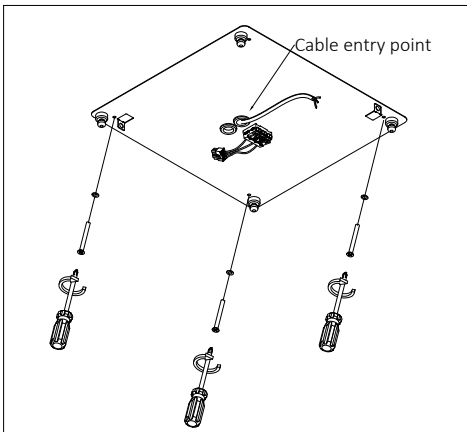

### 1. MONTAGE UND INSTALLATION | MOUNTING AND INSTALLATION:

1. Bei allen Montagearbeiten Handschuhe tragen.  
 Use gloves when handling the fixture.

2. Montageöffnungen.  
 Installation openings.

3. - min/max stripped wire length: 7mm-10mm  
 - max power supply cable: 1,5mm<sup>2</sup>