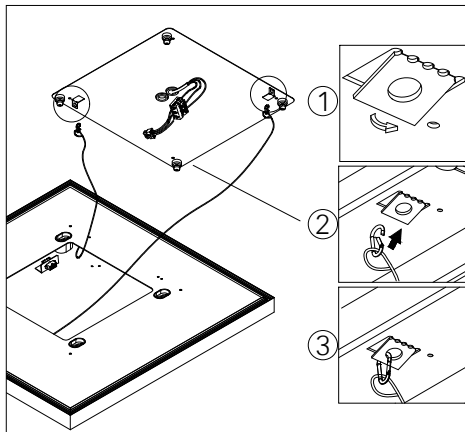

### 1. MONTAGE UND INSTALLATION | MOUNTING AND INSTALLATION:

1. Bei allen Montagearbeiten Handschuhe tragen.  
 Use gloves when handling the fixture.

2. Montageöffnungen.  
 Installation openings.

3. - min/max stripped wire length: 7mm-10mm  
 - max power supply cable: 1,5mm<sup>2</sup>