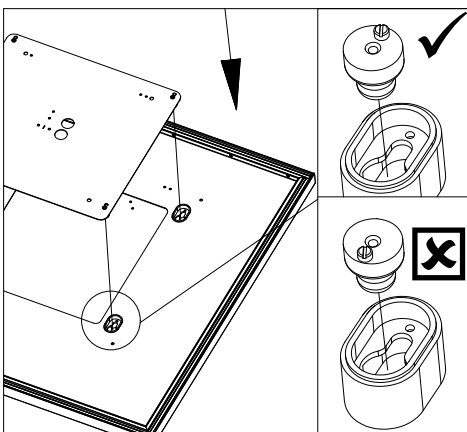

CUBIC NEO A9 | SURFACE Q300 - Q400

1. MONTAGE UND INSTALLATION | MOUNTING AND INSTALLATION:

1. Bei allen Montagearbeiten Handschuhe tragen.
Use gloves when handling the fixture.

2. Montageöffnungen.
Installation openings.

3. - min/max stripped wire length: 7mm-10mm
- max power supply cable: 1,5mm²

5.

6.

7.

8. Range of displacement ~15mm

9.