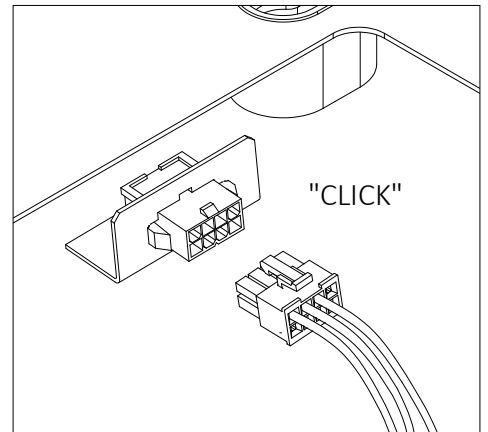

CUBIC NEO A9 | SURFACE Q300 - Q400

1. MONTAGE UND INSTALLATION | MOUNTING AND INSTALLATION:

1. Bei allen Montagearbeiten Handschuhe tragen.
Use gloves when handling the fixture.

2. Montageöffnungen.
Installation openings.

3. - min/max stripped wire length: 7mm-10mm
- max power supply cable: 1,5mm²

5.

6.

7.

8. Range of displacement ~15mm

9.