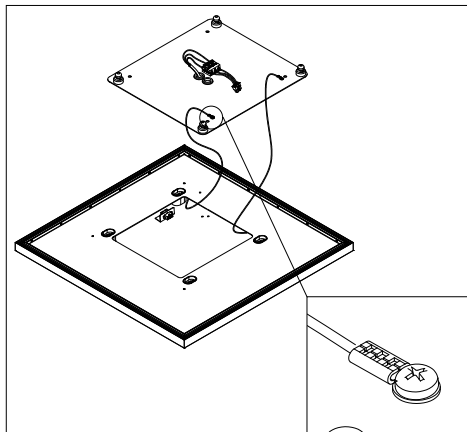

### 1. MONTAGE UND INSTALLATION | MOUNTING AND INSTALLATION:

1. Bei allen Montagearbeiten Handschuhe tragen.  
 Use gloves when handling the fixture.

2. Montageöffnungen.  
 Installation openings.

3. - min/max stripped wire length: 7mm-10mm  
 - max power supply cable: 1,5mm<sup>2</sup>