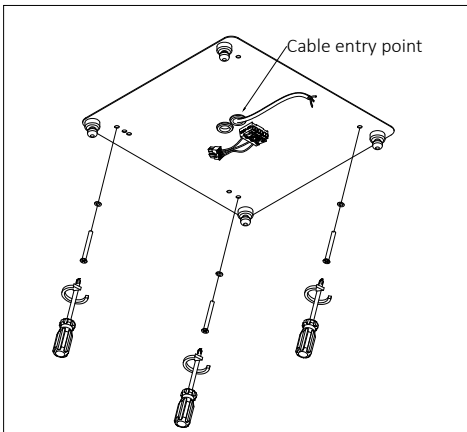

### 1. MONTAGE UND INSTALLATION | MOUNTING AND INSTALLATION:

1. Bei allen Montagearbeiten Handschuhe tragen.  
 Use gloves when handling the fixture.

2. Montageöffnungen.  
 Installation openings.

3. - min/max stripped wire length: 7mm-10mm  
 - max power supply cable: 1,5mm<sup>2</sup>

5.

6.

7.

8. Range of displacement ~15mm

9.

5.

6.

7.

8. Range of displacement - 15mm

9.