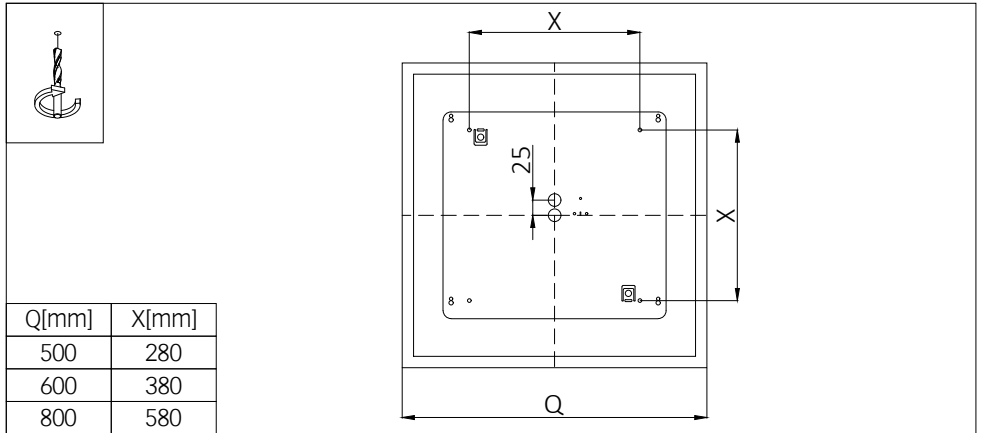

### 1. MONTAGE UND INSTALLATION | MOUNTING AND INSTALLATION:

1. Bei allen Montagearbeiten Handschuhe tragen.  
 Use gloves when handling the fixture.

2. Montageöffnungen.  
 Installation openings.

3. - min/max stripped wire length: 7mm-10mm  
 - max power supply cable: 1,5mm<sup>2</sup>