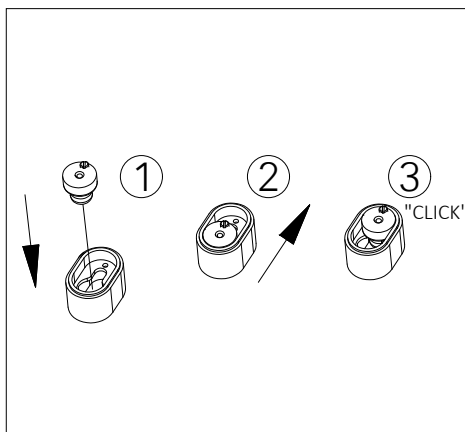

8. Range of displacement - 15mm