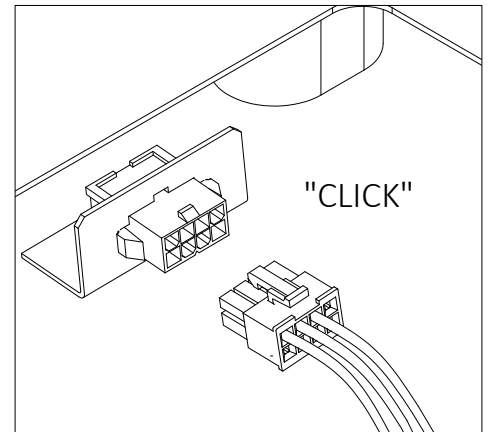

CUBIC NEO A9 | SURFACE

Q500 - Q800

1. MONTAGE UND INSTALLATION | MOUNTING AND INSTALLATION:

1. Bei allen Montagearbeiten Handschuhe tragen.
Use gloves when handling the fixture.

2. Montageöffnungen.
Installation openings.

3. - min/max stripped wire length: 7mm-10mm
- max power supply cable: 1,5mm²

5.

6.

7.

8. Range of displacement - 15mm

9.