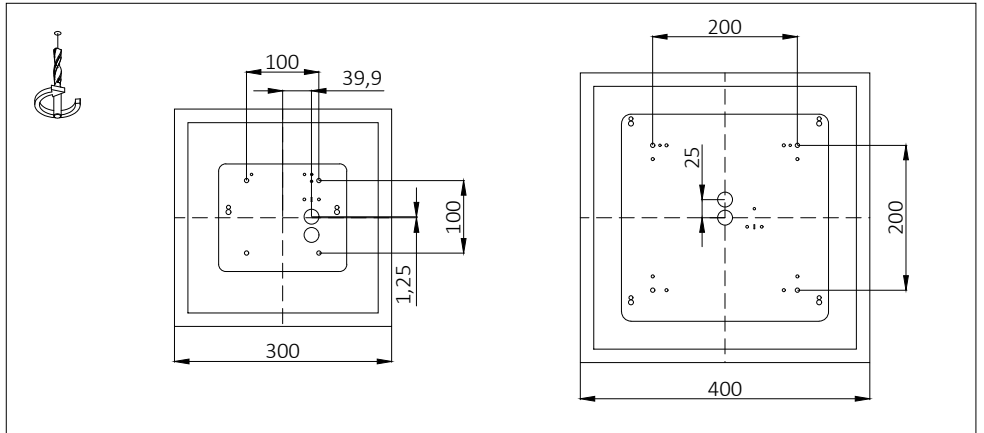

### 1. MONTAGE UND INSTALLATION | MOUNTING AND INSTALLATION:

1. Bei allen Montagearbeiten Handschuhe tragen.  
 Use gloves when handling the fixture.

2. Montageöffnungen.  
 Installation openings.

3. - min/max stripped wire length: 7mm-10mm  
 - max power supply cable: 1,5mm<sup>2</sup>

5.

6.

7.

8. Range of displacement - 15mm

9.