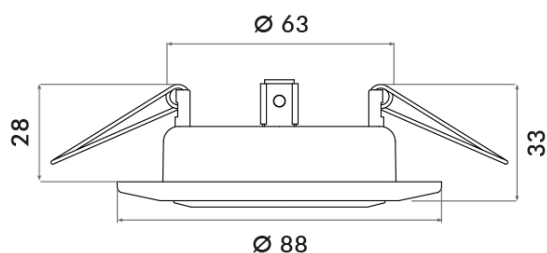

DATENBLATT

C 3830 chrom-matt

Einbauleuchte mit Sprengring, schwenkbar

Artikelnummer	1750000100
GTIN	4044538006987

□

Für Lampenart QR-CBC	ja
----------------------	----

LICHTTECHNISCHE EIGENSCHAFTEN

Lichtverteiler	ohne
Leuchtmittel	sonstige
Lichtaustritt	direkt
Farbe steuerbar (RGB)	nein
Farblich abstimmbare Lichtquelle	nein

TEMPERATUREIGENSCHAFTEN

Umgebungstemperatur [Ta]	0 - 25 °C
--------------------------	-----------

MAßE UND GEWICHT

Höhe	33 mm
Einbautiefe	53,5 mm
Deckenausschnitt [Durchmesser]	68 mm
Durchmesser	88 mm
Gewicht	160 g