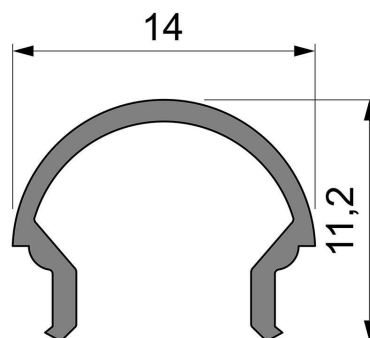

Artikel Nr.: 984504

Abdeckung R-01-08 passend für

Charakteristik

Material	Kunststoff
Farbe	
Optik	milchig 40% Transmission

Abmessungen und Gewicht

Länge	1000 mm
Breite	14 mm
Höhe	11,15 mm
Durchmesser	
Gewicht	35 g

Montage

Befestigungsmöglichkeiten

Artikel Nr.: 984504

Cover R-01-08 suitable for

Characteristics

Material	plastic
Color	
Optic	milky 40% Transmission

Dimensions & Weight

Length	1000 mm
Width	14 mm
Height	11,15 mm
Diameter	
Product Weight	35 g