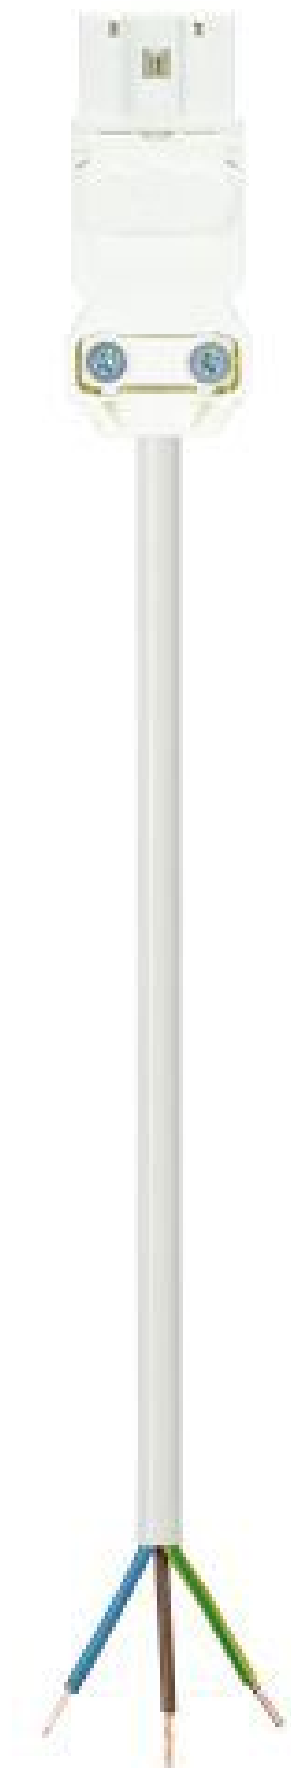

Produktdatenblatt

Art. Nr. 91.232.6004.2

Konfektionierte Leitung GST15I3KS-S 15EW 60WS

GST15i3 Anschlussleitung Stecker - freies Ende, Länge 6,0 m, 3-polig, Kodierung Netz 250 V, 16 A, Kodierfarbe weiß, Zugentlastungsfarbe weiß, Leitungsfarbe weiß, Leiterquerschnitt 1,5 mm², Kabeltyp H05VV-F, Brandklasse: Eca

Art. Nr.	91.232.6004.2
EAN	4015573837737
Bestelleinheit	10 Stück

Zulassungen

Technische Daten

Allgemein

Bemessungsstrom	16 A
Bemessungsspannung	250 V
Bemessungsstoßspannung	4 kV
Verschmutzungsgrad	2
Mechanische Codierung Code	Code 1
Verriegelbar	selbstverriegelnd (mit Werkzeug lösbar)
Codierfarbe / Kontakteinsatz	weiß
Polkennzeichnung	L, N, PE
Gehäusefarbe mit Zugentlastung	weiß

Ausführung

Leiter-Nennquerschnitt	1,5 mm ²
Schutzart (IP)	IP20
Abisolierlänge	8 mm
Abmantellänge	21 mm
Leiterendenbehandlung	ultraschallverdichtete Aderenden
Typ der Leitung	H05VV-F
Farbe der Leitung	weiß
Kabeldurchmesser max.	8,3 mm
Leitungsart	Stecker - freies Ende
Art der konfektionierten Leitung	Anschlussleitung
Ausführung Seite 1	freies Leitungsende
Ausführung Seite 2	GST15i3 Stecker