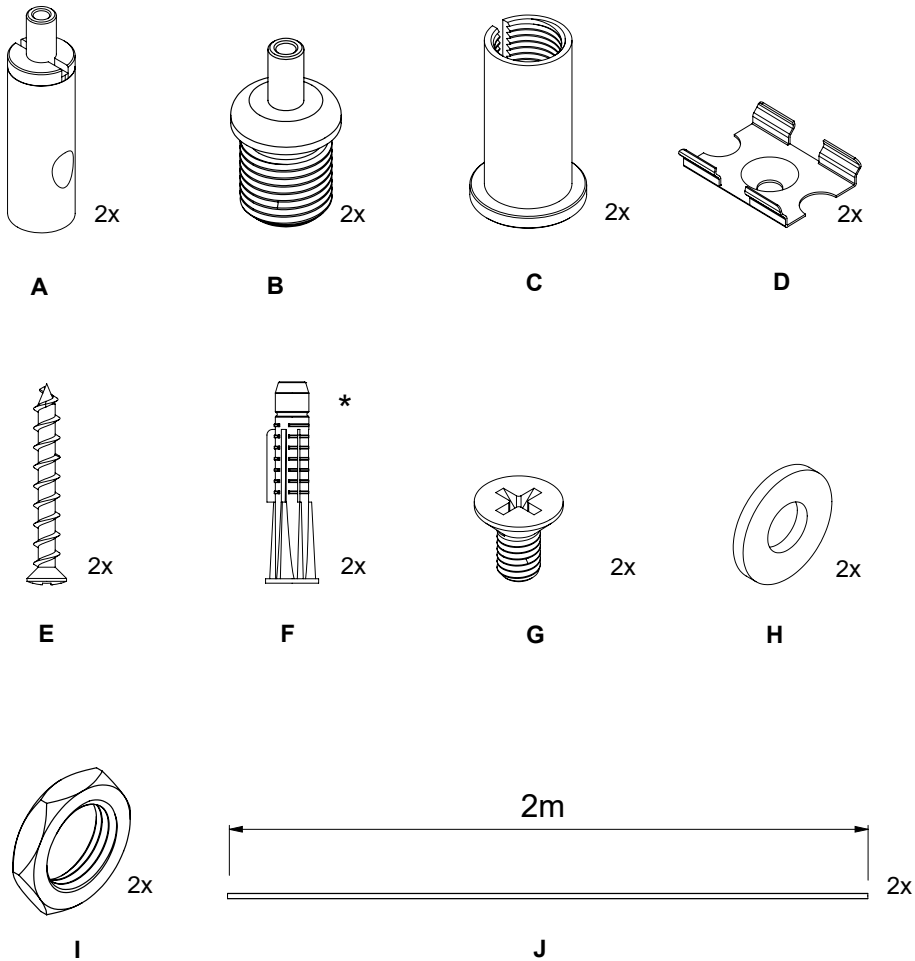

Parts

Working with all Radium MEDIUM Profiles.

⚠ Max. Power 60W at 24V (2,5A)

*not for drywall installation